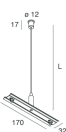

HERO: SOSPL3000 1PZ. UNIONE

108686.99