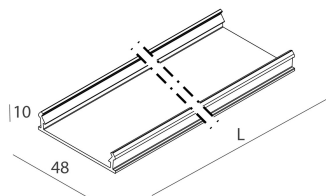

LUCKY EVO B

100265.01 + 100249.99

LUCKY EVO B:HF D/I 43W L1125 3KBI + LUCKY EVO B/C: DIFF. OPALE PER L1125

novalux
ITALIAN LIGHTING DESIGN SINCE 1948

Caratteristiche

Uso: Interno
Ottica: OPALE
Emergenza: NO
L: 1125mm
A: 48mm
H: 10mm
Made in: ITALY
Garanzia: 5 anni
Peso: 0.15kg

Dati tecnici

IP: 40

Novalux S.r.l. via Marzabotto, 2 40050 Funo di Argelato (BO) Italy
Tel: +39 051 860558 · Fax +39 051 6647859 · Mail: info@novalux.it · P.IVA 00536541204 · novalux.com
Società soggetta ad attività di direzione e coordinamento da parte di SLV GmbH

La presente scheda tecnica è di proprietà di Novalux S.r.l., tutti i diritti riservati. Novalux S.r.l. si riserva il diritto di apportare modifiche senza preavviso alcuno.
Ultimo aggiornamento: 29/4/2024, 14:15:54