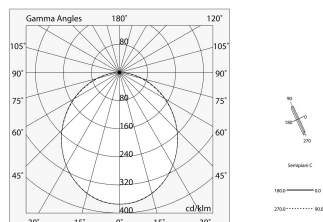

LUCKY EVO B

100265.01 + 100249.99

LUCKY EVO B:HF D/I 43W L1125 3KBI + LUCKY EVO B/C: DIFF. OPALE PER L1125

novalux
ITALIAN LIGHTING DESIGN SINCE 1948

Caratteristiche

Uso: Interno
Ottica: OPALE
Emergenza: NO
L: 1125mm
A: 48mm
H: 10mm
Made in: ITALY
Garanzia: 5 anni
Peso: 0.15kg

Dati tecnici

IP: 40

Novalux S.r.l. via Marzabotto, 2 40050 Funo di Argelato (BO) Italy
Tel: +39 051 860558 · Fax +39 051 6647859 · Mail: info@novalux.it · P.IVA 00536541204 · novalux.com
Società soggetta ad attività di direzione e coordinamento da parte di SLV GmbH

La presente scheda tecnica è di proprietà di Novalux S.r.l., tutti i diritti riservati. Novalux S.r.l. si riserva il diritto di apportare modifiche senza preavviso alcuno.
Ultimo aggiornamento: 29/4/2024, 14:15:54