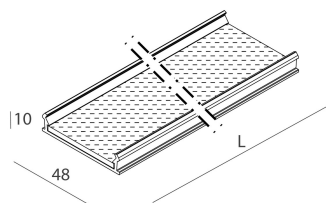

LUCKY EVO B

100265.01 + 1002E0.99

LUCKY EVO B:HF D/I 43W L1125 3KBI + LUCKY EVO B/C: DIFF.TRAS.+MICR.PER L1125

novalux
ITALIAN LIGHTING DESIGN SINCE 1948

Caratteristiche

Uso: Interno
Ottica: MICROSTRUTTURATO
Emergenza: NO
L: 1125mm
A: 48mm
H: 10mm
Made in: ITALY
Garanzia: 5 anni
Peso: 0.3kg

Dati tecnici

IP: 40
UGR: <19

Novalux S.r.l. via Marzabotto, 2 40050 Funo di Argelato (BO) Italy
Tel: +39 051 860558 · Fax +39 051 6647859 · Mail: info@novalux.it · P.IVA 00536541204 · novalux.com
Società soggetta ad attività di direzione e coordinamento da parte di SLV GmbH

La presente scheda tecnica è di proprietà di Novalux S.r.l., tutti i diritti riservati. Novalux S.r.l. si riserva il diritto di apportare modifiche senza preavviso alcuno.
Ultimo aggiornamento: 29/4/2024, 14:15:54