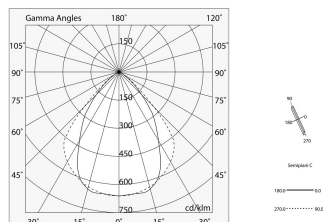

LUCKY EVO B

100265.01 + 1002E0.99

LUCKY EVO B:HF D/I 43W L1125 3KBI + LUCKY EVO B/C: DIFF.TRAS.+MICR.PER L1125

novalux
ITALIAN LIGHTING DESIGN SINCE 1948

Caratteristiche

Uso: Interno
Ottica: MICROSTRUTTURATO
Emergenza: NO
L: 1125mm
A: 48mm
H: 10mm
Made in: ITALY
Garanzia: 5 anni
Peso: 0.3kg

Dati tecnici

IP: 40
UGR: <19

Novalux S.r.l. via Marzabotto, 2 40050 Funo di Argelato (BO) Italy
Tel: +39 051 860558 · Fax +39 051 6647859 · Mail: info@novalux.it · P.IVA 00536541204 · novalux.com
Società soggetta ad attività di direzione e coordinamento da parte di SLV GmbH

La presente scheda tecnica è di proprietà di Novalux S.r.l., tutti i diritti riservati. Novalux S.r.l. si riserva il diritto di apportare modifiche senza preavviso alcuno.
Ultimo aggiornamento: 29/4/2024, 14:15:54