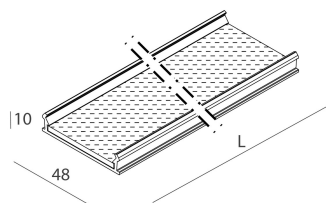

LUCKY EVO B

100266.01 + 1002E1.99

LUCKY EVO B:HF D/I 56W L1406 3KBI + LUCKY EVO B/C: DIFF.TRAS.+MICR.PER L1406

novalux
ITALIAN LIGHTING DESIGN SINCE 1948

Caratteristiche

Uso: Interno
Ottica: MICROSTRUTTURATO
Emergenza: NO
L: 1406mm
A: 48mm
H: 10mm
Made in: ITALY
Garanzia: 5 anni
Peso: 0.5kg

Dati tecnici

IP: 40
UGR: <19

Novalux S.r.l. via Marzabotto, 2 40050 Funo di Argelato (BO) Italy
Tel: +39 051 860558 · Fax +39 051 6647859 · Mail: info@novalux.it · P.IVA 00536541204 · novalux.com
Società soggetta ad attività di direzione e coordinamento da parte di SLV GmbH

La presente scheda tecnica è di proprietà di Novalux S.r.l., tutti i diritti riservati. Novalux S.r.l. si riserva il diritto di apportare modifiche senza preavviso alcuno.
Ultimo aggiornamento: 9/8/2024, 10:17:53