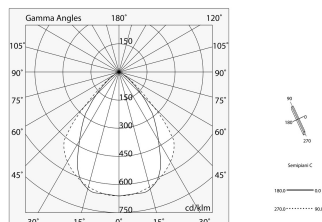

LUCKY EVO B

100266.01 + 1002E1.99

LUCKY EVO B:HF D/I 56W L1406 3KBI + LUCKY EVO B/C: DIFF.TRAS.+MICR.PER L1406

novalux
ITALIAN LIGHTING DESIGN SINCE 1948

Caratteristiche

Uso: Interno
Ottica: MICROSTRUTTURATO
Emergenza: NO
L: 1406mm
A: 48mm
H: 10mm
Made in: ITALY
Garanzia: 5 anni
Peso: 0.5kg

Dati tecnici

IP: 40
UGR: <19

Novalux S.r.l. via Marzabotto, 2 40050 Funo di Argelato (BO) Italy
Tel: +39 051 860558 · Fax +39 051 6647859 · Mail: info@novalux.it · P.IVA 00536541204 · novalux.com
Società soggetta ad attività di direzione e coordinamento da parte di SLV GmbH

La presente scheda tecnica è di proprietà di Novalux S.r.l., tutti i diritti riservati. Novalux S.r.l. si riserva il diritto di apportare modifiche senza preavviso alcuno.
Ultimo aggiornamento: 9/8/2024, 10:17:53