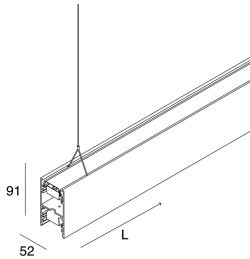

## Caratteristiche

Uso: Interno  
Tipo installazione: SOSPENSIONE  
Emissione: DIRETTA/INDIRETTA  
Optica: MICROSTRUTTURATO  
Colore: BIANCO  
Dimmerazione: ON/OFF  
Emergenza: NO  
L: 1406mm  
A: 52mm  
H: 91mm  
Made in: ITALY  
Garanzia: 5 anni  
Peso: 5kg