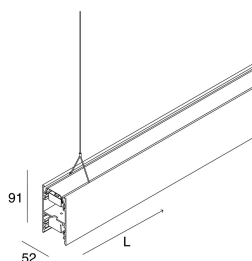

LUCKY EVO B

100266.01 + 1002E1.99

LUCKY EVO B:HF D/I 56W L1406 3KBI + LUCKY EVO B/C: DIFF.TRAS.+MICR.PER L1406

novalux
ITALIAN LIGHTING DESIGN SINCE 1948

Caratteristiche

Uso: Interno
Tipo installazione: SOSPENSIONE
Emissione: DIRETTA/INDIRETTA
Optica: MICROSTRUTTURATO
Colore: BIANCO
Dimmerazione: NO
Emergenza: NO
L: 1406mm
A: 52mm
H: 91mm
Made in: ITALY
Garanzia: 5 anni
Peso: 5kg

Dati tecnici

Potenza reale apparecchio: 62.9W
Flusso luminoso apparecchio: 5246lm
Flusso luminoso indiretto: 2830lm
IP: 40
Classe di isolamento: I
Tensione di alimentazione: 220-240V 50/60Hz
UGR: <19
SELV: Sì

Sorgente

Sorgente luminosa: LED
Potenza sorgente: 56W
Flusso luminoso sorgente: 8436lm
Temperatura colore: 3000K
CRI: >80
Tolleranza colore: 3 Step MacAdam
LED lifespan: 50000h L80 B20

Conformità

CEI EN 60598-1:2015 + A11:2009. IEC 60598-2:2015 2-1

Norme

Rischio fotobiologico: GRUPPO RISCHIO 0 Apparecchio certificato in GRUPPO ESENTE DA RISCHI, in conformità alla normativa CEI EN 62471:2010-01, IEC TR 62778:2014.
CAM edilizia: Conforme al Decreto Ministeriale 23 giugno 2022 n.256.

[LUCKY EVO B: Visualizza maggiori info sul prodotto](#)

Novalux S.r.l. via Marzabotto, 2 40050 Funo di Argelato (BO) Italy
Tel: +39 051 860558 · Fax +39 051 6647859 · Mail: info@novalux.it · P.IVA 00536541204 · novalux.com
Società soggetta ad attività di direzione e coordinamento da parte di SLV GmbH

La presente scheda tecnica è di proprietà di Novalux S.r.l., tutti i diritti riservati. Novalux S.r.l. si riserva il diritto di apportare modifiche senza preavviso alcuno.
Ultimo aggiornamento: 9/6/2026, 14:25:47