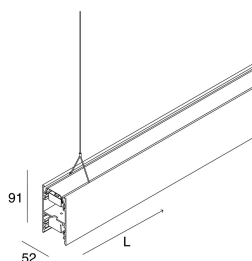

LUCKY EVO B

100270.01 + 1002E2.99

LUCKY EVO B:HF D/I 70W L1687 3KBI DALI + LUCKY EVO B/C: DIFF.TRAS.+MICR.PER

novalux
ITALIAN LIGHTING DESIGN SINCE 1948

Caratteristiche

Uso: Interno
Tipo installazione: SOSPENSIONE
Emissione: DIRETTA/INDIRETTA
Optica: MICROSTRUTTURATO
Colore: BIANCO
Dimmerazione: DALI
Emergenza: NO
L: 1687mm
A: 52mm
H: 91mm
Made in: ITALY
Garanzia: 5 anni
Peso: 5kg

Dati tecnici

Potenza reale apparecchio: 74.9W
Flusso luminoso apparecchio: 6436lm
Flusso luminoso indiretto: 3537lm
IP: 40
Classe di isolamento: I
Tensione di alimentazione: 220-240V 50/60Hz
UGR: <19
SELV: Sì

Sorgente

Sorgente luminosa: LED
Potenza sorgente: 70W
Flusso luminoso sorgente: 10311lm
Temperatura colore: 3000K
CRI: >80
Tolleranza colore: 3 Step MacAdam
LED lifespan: 50000h L80 B20

Conformità

CEI EN 60598-1:2015 + A11:2009. IEC 60598-2:2015 2-1

Norme

Rischio fotobiologico: GRUPPO RISCHIO 0 Apparecchio certificato in GRUPPO ESENTE DA RISCHI, in conformità alla normativa CEI EN 62471:2010-01, IEC TR 62778:2014.
CAM edilizia: Conforme al Decreto Ministeriale 23 giugno 2022 n.256.

[LUCKY EVO B: Visualizza maggiori info sul prodotto](#)

Novalux S.r.l. via Marzabotto, 2 40050 Funo di Argelato (BO) Italy
Tel: +39 051 860558 · Fax +39 051 6647859 · Mail: info@novalux.it · P.IVA 00536541204 · novalux.com
Società soggetta ad attività di direzione e coordinamento da parte di SLV GmbH

La presente scheda tecnica è di proprietà di Novalux S.r.l., tutti i diritti riservati. Novalux S.r.l. si riserva il diritto di apportare modifiche senza preavviso alcuno.
Ultimo aggiornamento: 9/6/2026, 14:25:47