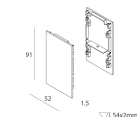

LUCKY EVO B: COPPIA TESTATE CHIUSURA BIA

100247.01