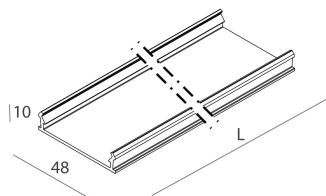

LUCKY EVO B

100271.01 + 100249.99

LUCKY EVO B:HF D/I 43W L1125 3KBI PUSH + LUCKY EVO B/C: DIFF. OPALE PER L1125

novalux
ITALIAN LIGHTING DESIGN SINCE 1948

Caratteristiche

Uso: Interno
Ottica: OPALE
Emergenza: NO
L: 1125mm
A: 48mm
H: 10mm
Made in: ITALY
Garanzia: 5 anni
Peso: 0.15kg

Dati tecnici

IP: 40

Novalux S.r.l. via Marzabotto, 2 40050 Funo di Argelato (BO) Italy
Tel: +39 051 860558 · Fax +39 051 6647859 · Mail: info@novalux.it · P.IVA 00536541204 · novalux.com
Società soggetta ad attività di direzione e coordinamento da parte di SLV GmbH

La presente scheda tecnica è di proprietà di Novalux S.r.l., tutti i diritti riservati. Novalux S.r.l. si riserva il diritto di apportare modifiche senza preavviso alcuno.
Ultimo aggiornamento: 9/8/2024, 10:17:47