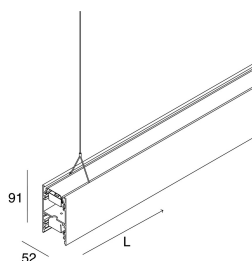

LUCKY EVO B

100271.01 + 100249.99

LUCKY EVO B:HF D/I 43W L1125 3KBI PUSH + LUCKY EVO B/C: DIFF. OPALE PER L1125

novalux
ITALIAN LIGHTING DESIGN SINCE 1948

Caratteristiche

Uso: Interno
Tipo installazione: SOSPENSIONE
Emissione: DIRETTA/INDIRETTA
Ottica: OPALE
Colore: BIANCO
Dimmerazione: PUSH
Emergenza: NO
L: 1125mm
A: 52mm
H: 91mm
Made in: ITALY
Garanzia: 5 anni
Peso: 4.217kg