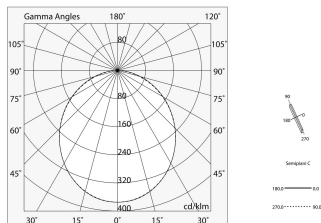

LUCKY EVO B

100271.01 + 100249.99

LUCKY EVO B:HF D/I 43W L1125 3KBI PUSH + LUCKY EVO B/C: DIFF. OPALE PER L1125

novalux
ITALIAN LIGHTING DESIGN SINCE 1948

Caratteristiche

Uso: Interno
Ottica: OPALE
Emergenza: NO
L: 1125mm
A: 48mm
H: 10mm
Made in: ITALY
Garanzia: 5 anni
Peso: 0.15kg

Dati tecnici

IP: 40

Novalux S.r.l. via Marzabotto, 2 40050 Funo di Argelato (BO) Italy
Tel: +39 051 860558 · Fax +39 051 6647859 · Mail: info@novalux.it · P.IVA 00536541204 · novalux.com
Società soggetta ad attività di direzione e coordinamento da parte di SLV GmbH

La presente scheda tecnica è di proprietà di Novalux S.r.l., tutti i diritti riservati. Novalux S.r.l. si riserva il diritto di apportare modifiche senza preavviso alcuno.
Ultimo aggiornamento: 9/8/2024, 10:17:47