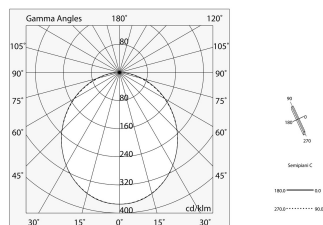

LUCKY EVO B

100272.01 + 100250.99

LUCKY EVO B:HF D/I 56W L1406 3KBI PUSH + LUCKY EVO B/C: DIFF. OPALE PER L1406

novalux
ITALIAN LIGHTING DESIGN SINCE 1948

Caratteristiche

Uso: Interno
Ottica: OPALE
Emergenza: NO
L: 1406mm
A: 48mm
H: 10mm
Made in: ITALY
Garanzia: 5 anni
Peso: 0.2kg

Dati tecnici

IP: 40

Novalux S.r.l. via Marzabotto, 2 40050 Funo di Argelato (BO) Italy
Tel: +39 051 860558 · Fax +39 051 6647859 · Mail: info@novalux.it · P.IVA 00536541204 · novalux.com
Società soggetta ad attività di direzione e coordinamento da parte di SLV GmbH

La presente scheda tecnica è di proprietà di Novalux S.r.l., tutti i diritti riservati. Novalux S.r.l. si riserva il diritto di apportare modifiche senza preavviso alcuno.
Ultimo aggiornamento: 9/8/2024, 10:17:47