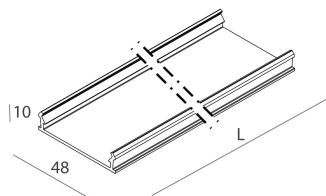

LUCKY EVO B

100272.01 + 100250.99

LUCKY EVO B:HF D/I 56W L1406 3KBI PUSH + LUCKY EVO B/C: DIFF. OPALE PER L1406

novalux
ITALIAN LIGHTING DESIGN SINCE 1948

Caratteristiche

Uso: Interno
Ottica: OPALE
Emergenza: NO
L: 1406mm
A: 48mm
H: 10mm
Made in: ITALY
Garanzia: 5 anni
Peso: 0.2kg

Dati tecnici

IP: 40

Novalux S.r.l. via Marzabotto, 2 40050 Funo di Argelato (BO) Italy
Tel: +39 051 860558 · Fax +39 051 6647859 · Mail: info@novalux.it · P.IVA 00536541204 · novalux.com
Società soggetta ad attività di direzione e coordinamento da parte di SLV GmbH

La presente scheda tecnica è di proprietà di Novalux S.r.l., tutti i diritti riservati. Novalux S.r.l. si riserva il diritto di apportare modifiche senza preavviso alcuno.
Ultimo aggiornamento: 9/8/2024, 10:17:47