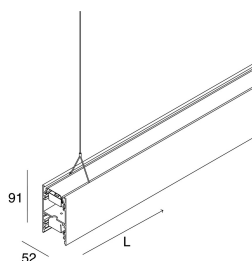

LUCKY EVO B

100272.01 + 100250.99

LUCKY EVO B:HF D/I 56W L1406 3KBI PUSH + LUCKY EVO B/C: DIFF. OPALE PER L1406

novalux
ITALIAN LIGHTING DESIGN SINCE 1948

Caratteristiche

Uso: Interno
Tipo installazione: SOSPENSIONE
Emissione: DIRETTA/INDIRETTA
Ottica: OPALE
Colore: BIANCO
Dimmerazione: PUSH
Emergenza: NO
L: 1406mm
A: 52mm
H: 91mm
Made in: ITALY
Garanzia: 5 anni
Peso: 5kg