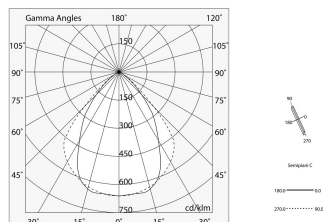

LUCKY EVO B

100272.01 + 1002E1.99

LUCKY EVO B:HF D/I 56W L1406 3KBI PUSH + LUCKY EVO B/C: DIFF.TRAS.+MICR.PER

novalux
ITALIAN LIGHTING DESIGN SINCE 1948

Caratteristiche

Uso: Interno
Ottica: MICROSTRUTTURATO
Emergenza: NO
L: 1406mm
A: 48mm
H: 10mm
Made in: ITALY
Garanzia: 5 anni
Peso: 0.5kg

Dati tecnici

IP: 40
UGR: <19

Novalux S.r.l. via Marzabotto, 2 40050 Funo di Argelato (BO) Italy
Tel: +39 051 860558 · Fax +39 051 6647859 · Mail: info@novalux.it · P.IVA 00536541204 · novalux.com
Società soggetta ad attività di direzione e coordinamento da parte di SLV GmbH

La presente scheda tecnica è di proprietà di Novalux S.r.l., tutti i diritti riservati. Novalux S.r.l. si riserva il diritto di apportare modifiche senza preavviso alcuno.
Ultimo aggiornamento: 9/8/2024, 10:17:48