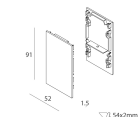

LUCKY EVO B: COPPIA TESTATE CHIUSURA BIA

100247.01