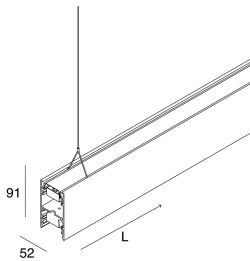

## Caratteristiche

Uso: Interno  
Tipo installazione: SOSPENSIONE  
Emissione: DIRETTA/INDIRETTA  
Optica: MICROSTRUTTURATO  
Colore: BIANCO  
Dimmerazione: PUSH  
Emergenza: NO  
L: 1406mm  
A: 52mm  
H: 91mm  
Made in: ITALY  
Garanzia: 5 anni  
Peso: 5kg