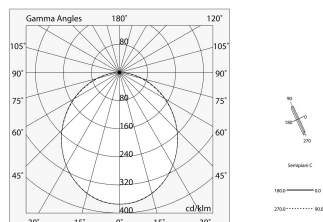

LUCKY EVO B

100278.01 + 100249.99

LUCKY EVO B:HF D/I 43W L1125 4KBI + LUCKY EVO B/C: DIFF. OPALE PER L1125

novalux
ITALIAN LIGHTING DESIGN SINCE 1948

Caratteristiche

Uso: Interno
Ottica: OPALE
Emergenza: NO
L: 1125mm
A: 48mm
H: 10mm
Made in: ITALY
Garanzia: 5 anni
Peso: 0.15kg

Dati tecnici

IP: 40

Novalux S.r.l. via Marzabotto, 2 40050 Funo di Argelato (BO) Italy
Tel: +39 051 860558 · Fax +39 051 6647859 · Mail: info@novalux.it · P.IVA 00536541204 · novalux.com
Società soggetta ad attività di direzione e coordinamento da parte di SLV GmbH

La presente scheda tecnica è di proprietà di Novalux S.r.l., tutti i diritti riservati. Novalux S.r.l. si riserva il diritto di apportare modifiche senza preavviso alcuno.
Ultimo aggiornamento: 9/8/2024, 10:17:42