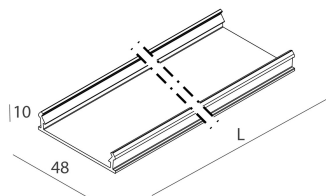

LUCKY EVO B

100278.01 + 100249.99

LUCKY EVO B:HF D/I 43W L1125 4KBI + LUCKY EVO B/C: DIFF. OPALE PER L1125

novalux
ITALIAN LIGHTING DESIGN SINCE 1948

Caratteristiche

Uso: Interno
Ottica: OPALE
Emergenza: NO
L: 1125mm
A: 48mm
H: 10mm
Made in: ITALY
Garanzia: 5 anni
Peso: 0.15kg

Dati tecnici

IP: 40

Novalux S.r.l. via Marzabotto, 2 40050 Funo di Argelato (BO) Italy
Tel: +39 051 860558 · Fax +39 051 6647859 · Mail: info@novalux.it · P.IVA 00536541204 · novalux.com
Società soggetta ad attività di direzione e coordinamento da parte di SLV GmbH

La presente scheda tecnica è di proprietà di Novalux S.r.l., tutti i diritti riservati. Novalux S.r.l. si riserva il diritto di apportare modifiche senza preavviso alcuno.
Ultimo aggiornamento: 9/8/2024, 10:17:42