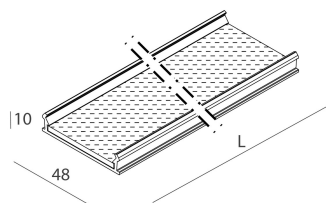

LUCKY EVO B

100278.01 + 1002E0.99

LUCKY EVO B:HF D/I 43W L1125 4KBI + LUCKY EVO B/C: DIFF.TRAS.+MICR.PER L1125

novalux
ITALIAN LIGHTING DESIGN SINCE 1948

Caratteristiche

Uso: Interno
Ottica: MICROSTRUTTURATO
Emergenza: NO
L: 1125mm
A: 48mm
H: 10mm
Made in: ITALY
Garanzia: 5 anni
Peso: 0.3kg

Dati tecnici

IP: 40
UGR: <19

Novalux S.r.l. via Marzabotto, 2 40050 Funo di Argelato (BO) Italy
Tel: +39 051 860558 · Fax +39 051 6647859 · Mail: info@novalux.it · P.IVA 00536541204 · novalux.com
Società soggetta ad attività di direzione e coordinamento da parte di SLV GmbH

La presente scheda tecnica è di proprietà di Novalux S.r.l., tutti i diritti riservati. Novalux S.r.l. si riserva il diritto di apportare modifiche senza preavviso alcuno.
Ultimo aggiornamento: 9/8/2024, 10:17:43