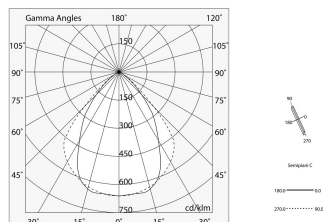

LUCKY EVO B

100278.01 + 1002E0.99

LUCKY EVO B:HF D/I 43W L1125 4KBI + LUCKY EVO B/C: DIFF.TRAS.+MICR.PER L1125

novalux
ITALIAN LIGHTING DESIGN SINCE 1948

Caratteristiche

Uso: Interno
Ottica: MICROSTRUTTURATO
Emergenza: NO
L: 1125mm
A: 48mm
H: 10mm
Made in: ITALY
Garanzia: 5 anni
Peso: 0.3kg

Dati tecnici

IP: 40
UGR: <19

Novalux S.r.l. via Marzabotto, 2 40050 Funo di Argelato (BO) Italy
Tel: +39 051 860558 · Fax +39 051 6647859 · Mail: info@novalux.it · P.IVA 00536541204 · novalux.com
Società soggetta ad attività di direzione e coordinamento da parte di SLV GmbH

La presente scheda tecnica è di proprietà di Novalux S.r.l., tutti i diritti riservati. Novalux S.r.l. si riserva il diritto di apportare modifiche senza preavviso alcuno.
Ultimo aggiornamento: 9/8/2024, 10:17:43