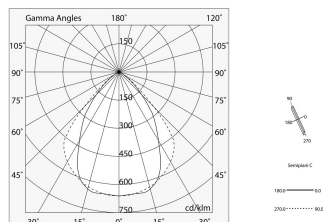

LUCKY EVO B

100279.01 + 1002E1.99

LUCKY EVO B:HF D/I 56W L1406 4KBI + LUCKY EVO B/C: DIFF.TRAS.+MICR.PER L1406

novalux
ITALIAN LIGHTING DESIGN SINCE 1948

Caratteristiche

Uso: Interno
Ottica: MICROSTRUTTURATO
Emergenza: NO
L: 1406mm
A: 48mm
H: 10mm
Made in: ITALY
Garanzia: 5 anni
Peso: 0.5kg

Dati tecnici

IP: 40
UGR: <19

Novalux S.r.l. via Marzabotto, 2 40050 Funo di Argelato (BO) Italy
Tel: +39 051 860558 · Fax +39 051 6647859 · Mail: info@novalux.it · P.IVA 00536541204 · novalux.com
Società soggetta ad attività di direzione e coordinamento da parte di SLV GmbH

La presente scheda tecnica è di proprietà di Novalux S.r.l., tutti i diritti riservati. Novalux S.r.l. si riserva il diritto di apportare modifiche senza preavviso alcuno.
Ultimo aggiornamento: 9/8/2024, 10:17:43