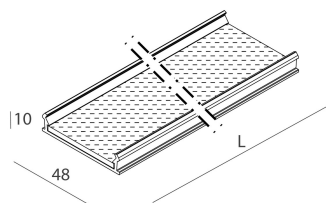

LUCKY EVO B

100279.01 + 1002E1.99

LUCKY EVO B:HF D/I 56W L1406 4KBI + LUCKY EVO B/C: DIFF.TRAS.+MICR.PER L1406

novalux
ITALIAN LIGHTING DESIGN SINCE 1948

Caratteristiche

Uso: Interno
Ottica: MICROSTRUTTURATO
Emergenza: NO
L: 1406mm
A: 48mm
H: 10mm
Made in: ITALY
Garanzia: 5 anni
Peso: 0.5kg

Dati tecnici

IP: 40
UGR: <19

Novalux S.r.l. via Marzabotto, 2 40050 Funo di Argelato (BO) Italy
Tel: +39 051 860558 · Fax +39 051 6647859 · Mail: info@novalux.it · P.IVA 00536541204 · novalux.com
Società soggetta ad attività di direzione e coordinamento da parte di SLV GmbH

La presente scheda tecnica è di proprietà di Novalux S.r.l., tutti i diritti riservati. Novalux S.r.l. si riserva il diritto di apportare modifiche senza preavviso alcuno.
Ultimo aggiornamento: 9/8/2024, 10:17:43