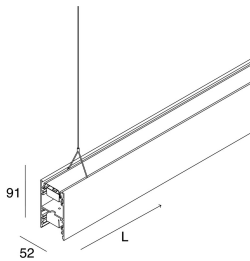

## Caratteristiche

Uso: Interno  
Tipo installazione: SOSPENSIONE  
Emissione: DIRETTA/INDIRETTA  
Ottica: OPALE  
Colore: NERO  
Dimmerazione: ON/OFF  
Emergenza: NO  
L: 1406mm  
A: 52mm  
H: 91mm  
Made in: ITALY  
Garanzia: 5 anni  
Peso: 5kg

## Caratteristiche

Uso: Interno  
Ottica: OPALE  
Emergenza: NO  
L: 1406mm  
A: 48mm  
H: 10mm  
Made in: ITALY  
Garanzia: 5 anni  
Peso: 0.2kg