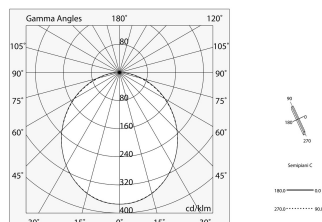

LUCKY EVO B

100279.02 + 100250.99

LUCKY EVO B:HF D/I 56W L1406 4KNE + LUCKY EVO B/C: DIFF. OPALE PER L1406

novalux
ITALIAN LIGHTING DESIGN SINCE 1948

Caratteristiche

Uso: Interno
Ottica: OPALE
Emergenza: NO
L: 1406mm
A: 48mm
H: 10mm
Made in: ITALY
Garanzia: 5 anni
Peso: 0.2kg

Dati tecnici

IP: 40

Novalux S.r.l. via Marzabotto, 2 40050 Funo di Argelato (BO) Italy
Tel: +39 051 860558 · Fax +39 051 6647859 · Mail: info@novalux.it · P.IVA 00536541204 · novalux.com
Società soggetta ad attività di direzione e coordinamento da parte di SLV GmbH

La presente scheda tecnica è di proprietà di Novalux S.r.l., tutti i diritti riservati. Novalux S.r.l. si riserva il diritto di apportare modifiche senza preavviso alcuno.
Ultimo aggiornamento: 29/4/2024, 14:14:30