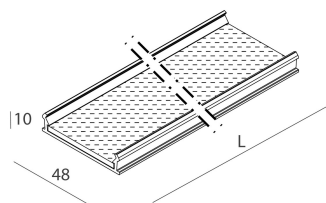

LUCKY EVO B

100280.02 + 1002E2.99

LUCKY EVO B:HF D/I 70W L1687 4KNE + LUCKY EVO B/C: DIFF.TRAS.+MICR.PER L1687

novalux
ITALIAN LIGHTING DESIGN SINCE 1948

Caratteristiche

Uso: Interno
Ottica: MICROSTRUTTURATO
Emergenza: NO
L: 1687mm
A: 48mm
H: 10mm
Made in: ITALY
Garanzia: 5 anni
Peso: 0.5kg

Dati tecnici

IP: 40
UGR: <19

Novalux S.r.l. via Marzabotto, 2 40050 Funo di Argelato (BO) Italy
Tel: +39 051 860558 · Fax +39 051 6647859 · Mail: info@novalux.it · P.IVA 00536541204 · novalux.com
Società soggetta ad attività di direzione e coordinamento da parte di SLV GmbH

La presente scheda tecnica è di proprietà di Novalux S.r.l., tutti i diritti riservati. Novalux S.r.l. si riserva il diritto di apportare modifiche senza preavviso alcuno.
Ultimo aggiornamento: 9/8/2024, 10:16:53