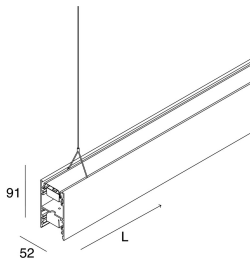

LUCKY EVO B

100280.02 + 1002E2.99

LUCKY EVO B:HF D/I 70W L1687 4KNE + LUCKY EVO B/C: DIFF.TRAS.+MICR.PER L1687

novalux
ITALIAN LIGHTING DESIGN SINCE 1948

Caratteristiche

Uso: Interno
Tipo installazione: SOSPENSIONE
Emissione: DIRETTA/INDIRETTA
Optica: MICROSTRUTTURATO
Colore: NERO
Dimmerazione: ON/OFF
Emergenza: NO
L: 1687mm
A: 52mm
H: 91mm
Made in: ITALY
Garanzia: 5 anni
Peso: 6.0kg