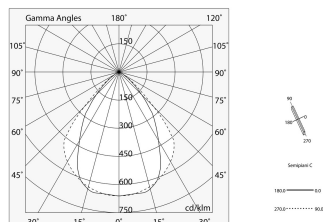

LUCKY EVO B

100286.01 + 1002E2.99

LUCKY EVO B:HF D/I 70W L1687 4KBI PUSH + LUCKY EVO B/C: DIFF.TRAS.+MICR.PER

novalux
ITALIAN LIGHTING DESIGN SINCE 1948

Caratteristiche

Uso: Interno
Ottica: MICROSTRUTTURATO
Emergenza: NO
L: 1687mm
A: 48mm
H: 10mm
Made in: ITALY
Garanzia: 5 anni
Peso: 0.5kg

Dati tecnici

IP: 40
UGR: <19

Novalux S.r.l. via Marzabotto, 2 40050 Funo di Argelato (BO) Italy
Tel: +39 051 860558 · Fax +39 051 6647859 · Mail: info@novalux.it · P.IVA 00536541204 · novalux.com
Società soggetta ad attività di direzione e coordinamento da parte di SLV GmbH

La presente scheda tecnica è di proprietà di Novalux S.r.l., tutti i diritti riservati. Novalux S.r.l. si riserva il diritto di apportare modifiche senza preavviso alcuno.
Ultimo aggiornamento: 29/4/2024, 14:15:25