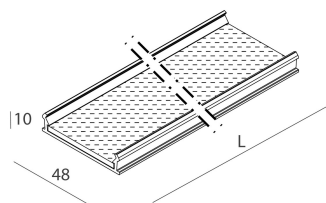

LUCKY EVO B

100286.01 + 1002E2.99

LUCKY EVO B:HF D/I 70W L1687 4KBI PUSH + LUCKY EVO B/C: DIFF.TRAS.+MICR.PER

novalux
ITALIAN LIGHTING DESIGN SINCE 1948

Caratteristiche

Uso: Interno
Ottica: MICROSTRUTTURATO
Emergenza: NO
L: 1687mm
A: 48mm
H: 10mm
Made in: ITALY
Garanzia: 5 anni
Peso: 0.5kg

Dati tecnici

IP: 40
UGR: <19

Novalux S.r.l. via Marzabotto, 2 40050 Funo di Argelato (BO) Italy
Tel: +39 051 860558 · Fax +39 051 6647859 · Mail: info@novalux.it · P.IVA 00536541204 · novalux.com
Società soggetta ad attività di direzione e coordinamento da parte di SLV GmbH

La presente scheda tecnica è di proprietà di Novalux S.r.l., tutti i diritti riservati. Novalux S.r.l. si riserva il diritto di apportare modifiche senza preavviso alcuno.
Ultimo aggiornamento: 29/4/2024, 14:15:25