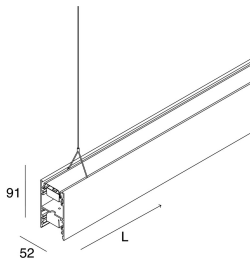

LUCKY EVO B

100286.01 + 1002E2.99

LUCKY EVO B:HF D/I 70W L1687 4KBI PUSH + LUCKY EVO B/C: DIFF.TRAS.+MICR.PER

novalux
ITALIAN LIGHTING DESIGN SINCE 1948

Caratteristiche

Uso: Interno
Tipo installazione: SOSPENSIONE
Emissione: DIRETTA/INDIRETTA
Optica: MICROSTRUTTURATO
Colore: BIANCO
Dimmerazione: PUSH
Emergenza: NO
L: 1687mm
A: 52mm
H: 91mm
Made in: ITALY
Garanzia: 5 anni
Peso: 6kg