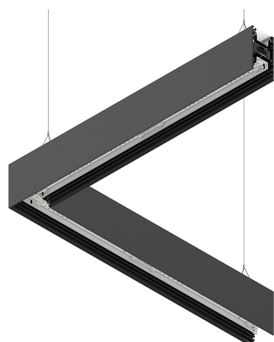

## Caratteristiche

Uso: Interno  
Tipo installazione: SOSPENSIONE  
Emissione: DIRETTA/INDIRETTA  
Optica: MICROSTRUTTURATO  
Colore: NERO  
Dimmerazione: ON/OFF  
Emergenza: NO  
L: 592x592mm  
A: 52mm  
H: 91mm  
Made in: ITALY  
Garanzia: 5 anni  
Peso: 3.5kg