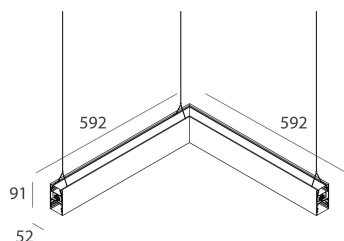

## Caratteristiche

Uso: Interno  
Tipo installazione: SOSPENSIONE  
Emissione: DIRETTA/INDIRETTA  
Optica: MICROSTRUTTURATO  
Colore: NERO  
Dimmerazione: ON/OFF  
Emergenza: NO  
L: 592x592mm  
A: 52mm  
H: 91mm  
Made in: ITALY  
Garanzia: 5 anni  
Peso: 3.5kg

## Caratteristiche

Uso: Interno  
Ottica: MICROSTRUTTURATO  
Emergenza: NO  
L: 592x592mm  
A: 48mm  
H: 10mm  
Made in: ITALY  
Garanzia: 5 anni  
Peso: 0.3kg