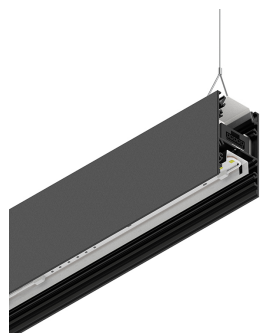

# LUCKY EVO B

1002B9.02 + 1002A0.99

LUCKY EVO B: HF D/I 82W L=1968 4KNE + LUCKY EVO B: DIFF. OPALE PER L1968

**novalux**  
ITALIAN LIGHTING DESIGN SINCE 1948

## Caratteristiche

Uso: Interno  
Tipo installazione: SOSPENSIONE  
Emissione: DIRETTA/INDIRETTA  
Ottica: OPALE  
Colore: NERO  
Dimmerazione: ON/OFF  
Emergenza: NO  
L: 1968mm  
A: 52mm  
H: 91mm  
Made in: ITALY  
Garanzia: 5 anni  
Peso: 6.8kg