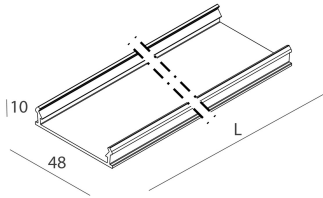

LUCKY EVO B

1002B9.02 + 1002A0.99

LUCKY EVO B: HF D/I 82W L=1968 4KNE + LUCKY EVO B: DIFF. OPALE PER L1968

novalux
ITALIAN LIGHTING DESIGN SINCE 1948

Caratteristiche

Uso: Interno
Ottica: OPALE
Emergenza: NO
L: 1968mm
A: 48mm
H: 10mm
Made in: ITALY
Garanzia: 5 anni
Peso: 0.5kg

Dati tecnici

IP: 40

Novalux S.r.l. via Marzabotto, 2 40050 Funo di Argelato (BO) Italy
Tel: +39 051 860558 · Fax +39 051 6647859 · Mail: info@novalux.it · P.IVA 00536541204 · novalux.com
Società soggetta ad attività di direzione e coordinamento da parte di SLV GmbH

La presente scheda tecnica è di proprietà di Novalux S.r.l., tutti i diritti riservati. Novalux S.r.l. si riserva il diritto di apportare modifiche senza preavviso alcuno.
Ultimo aggiornamento: 29/4/2024, 14:14:13