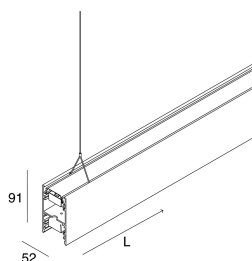

## Caratteristiche

Uso: Interno  
Tipo installazione: SOSPENSIONE  
Emissione: DIRETTA/INDIRETTA  
Ottica: OPALE  
Colore: NERO  
Dimmerazione: ON/OFF  
Emergenza: NO  
L: 1968mm  
A: 52mm  
H: 91mm  
Made in: ITALY  
Garanzia: 5 anni  
Peso: 6.8kg

## Caratteristiche

Uso: Interno  
Ottica: OPALE  
Emergenza: NO  
L: 1968mm  
A: 48mm  
H: 10mm  
Made in: ITALY  
Garanzia: 5 anni  
Peso: 0.5kg