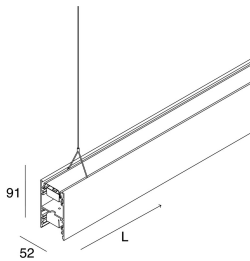

## Caratteristiche

Uso: Interno  
Tipo installazione: SOSPENSIONE  
Emissione: DIRETTA/INDIRETTA  
Optica: MICROSTRUTTURATO  
Colore: NERO  
Dimmerazione: ON/OFF  
Emergenza: NO  
L: 1968mm  
A: 52mm  
H: 91mm  
Made in: ITALY  
Garanzia: 5 anni  
Peso: 6.8kg