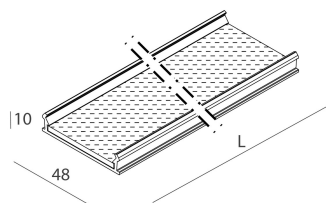

LUCKY EVO B

1002B9.02 + 1002E3.99

LUCKY EVO B: HF D/I 82W L=1968 4KNE + LUCKY EVO B: DIFF.TRAS.+MICR. PER L1968

novalux
ITALIAN LIGHTING DESIGN SINCE 1948

Caratteristiche

Uso: Interno
Ottica: MICROSTRUTTURATO
Emergenza: NO
L: 1968mm
A: 48mm
H: 10mm
Made in: ITALY
Garanzia: 5 anni
Peso: 0.5kg

Dati tecnici

IP: 40
UGR: <19

Novalux S.r.l. via Marzabotto, 2 40050 Funo di Argelato (BO) Italy
Tel: +39 051 860558 · Fax +39 051 6647859 · Mail: info@novalux.it · P.IVA 00536541204 · novalux.com
Società soggetta ad attività di direzione e coordinamento da parte di SLV GmbH

La presente scheda tecnica è di proprietà di Novalux S.r.l., tutti i diritti riservati. Novalux S.r.l. si riserva il diritto di apportare modifiche senza preavviso alcuno.
Ultimo aggiornamento: 29/4/2024, 14:14:13