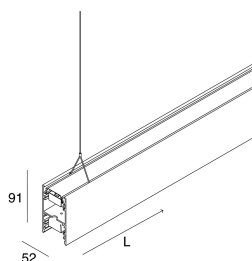

LUCKY EVO B

1002C5.01 + 1002A1.99

LUCKY EVO B: HF D/I 94W L=2249 4KBI + LUCKY EVO B: DIFF. OPALE PER L2249

novalux
ITALIAN LIGHTING DESIGN SINCE 1948

Caratteristiche

Uso: Interno
Tipo installazione: SOSPENSIONE
Emissione: DIRETTA/INDIRETTA
Ottica: OPALE
Colore: BIANCO
Dimmerazione: ON/OFF
Emergenza: NO
L: 2249mm
A: 52mm
H: 91mm
Made in: ITALY
Garanzia: 5 anni
Peso: 7.7kg