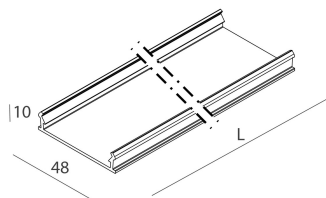

LUCKY EVO B

1002C5.01 + 1002A1.99

LUCKY EVO B: HF D/I 94W L=2249 4KBI + LUCKY EVO B: DIFF. OPALE PER L2249

novalux
ITALIAN LIGHTING DESIGN SINCE 1948

Caratteristiche

Uso: Interno
Ottica: OPALE
Emergenza: NO
L: 2249mm
A: 48mm
H: 10mm
Made in: ITALY
Garanzia: 5 anni
Peso: 0.5kg

Dati tecnici

IP: 40

Novalux S.r.l. via Marzabotto, 2 40050 Funo di Argelato (BO) Italy
Tel: +39 051 860558 · Fax +39 051 6647859 · Mail: info@novalux.it · P.IVA 00536541204 · novalux.com
Società soggetta ad attività di direzione e coordinamento da parte di SLV GmbH

La presente scheda tecnica è di proprietà di Novalux S.r.l., tutti i diritti riservati. Novalux S.r.l. si riserva il diritto di apportare modifiche senza preavviso alcuno.
Ultimo aggiornamento: 9/8/2024, 10:17:22