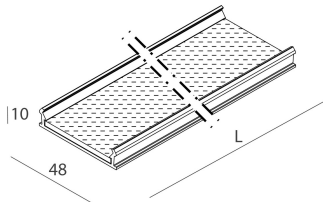

LUCKY EVO B

1002C5.01 + 1002E4.99

LUCKY EVO B: HF D/I 94W L=2249 4KBI + LUCKY EVO B: DIFF.TRAS.+MICROS.PER L2249

novalux
ITALIAN LIGHTING DESIGN SINCE 1948

Caratteristiche

Uso: Interno
Ottica: MICROSTRUTTURATO
Emergenza: NO
L: 2249mm
A: 48mm
H: 10mm
Made in: ITALY
Garanzia: 5 anni
Peso: 0.6kg

Dati tecnici

IP: 40
UGR: <19

Novalux S.r.l. via Marzabotto, 2 40050 Funo di Argelato (BO) Italy
Tel: +39 051 860558 · Fax +39 051 6647859 · Mail: info@novalux.it · P.IVA 00536541204 · novalux.com
Società soggetta ad attività di direzione e coordinamento da parte di SLV GmbH

La presente scheda tecnica è di proprietà di Novalux S.r.l., tutti i diritti riservati. Novalux S.r.l. si riserva il diritto di apportare modifiche senza preavviso alcuno.
Ultimo aggiornamento: 9/8/2024, 10:17:23