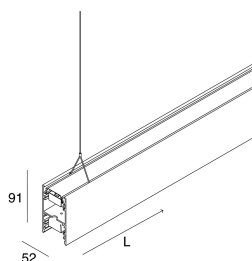

LUCKY EVO B

1002C5.01 + 1002E4.99

LUCKY EVO B: HF D/I 94W L=2249 4KBI + LUCKY EVO B: DIFF.TRAS.+MICROS.PER L2249

novalux
ITALIAN LIGHTING DESIGN SINCE 1948

Caratteristiche

Uso: Interno
Tipo installazione: SOSPENSIONE
Emissione: DIRETTA/INDIRETTA
Optica: MICROSTRUTTURATO
Colore: BIANCO
Dimmerazione: ON/OFF
Emergenza: NO
L: 2249mm
A: 52mm
H: 91mm
Made in: ITALY
Garanzia: 5 anni
Peso: 7.7kg