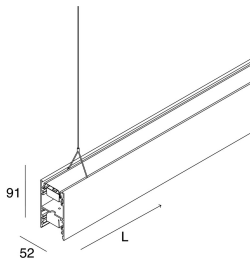

LUCKY EVO B

1002C5.02 + 1002A1.99

LUCKY EVO B: HF D/I 94W L=2249 4KNE + LUCKY EVO B: DIFF. OPALE PER L2249

novalux
ITALIAN LIGHTING DESIGN SINCE 1948

Caratteristiche

Uso: Interno
Tipo installazione: SOSPENSIONE
Emissione: DIRETTA/INDIRETTA
Ottica: OPALE
Colore: NERO
Dimmerazione: ON/OFF
Emergenza: NO
L: 2249mm
A: 52mm
H: 91mm
Made in: ITALY
Garanzia: 5 anni
Peso: 7.7kg