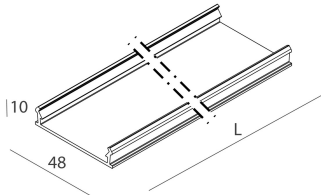

LUCKY EVO B

1002C5.02 + 1002A1.99

LUCKY EVO B: HF D/I 94W L=2249 4KNE + LUCKY EVO B: DIFF. OPALE PER L2249

novalux
ITALIAN LIGHTING DESIGN SINCE 1948

Caratteristiche

Uso: Interno
Ottica: OPALE
Emergenza: NO
L: 2249mm
A: 48mm
H: 10mm
Made in: ITALY
Garanzia: 5 anni
Peso: 0.5kg

Dati tecnici

IP: 40

Novalux S.r.l. via Marzabotto, 2 40050 Funo di Argelato (BO) Italy
Tel: +39 051 860558 · Fax +39 051 6647859 · Mail: info@novalux.it · P.IVA 00536541204 · novalux.com
Società soggetta ad attività di direzione e coordinamento da parte di SLV GmbH

La presente scheda tecnica è di proprietà di Novalux S.r.l., tutti i diritti riservati. Novalux S.r.l. si riserva il diritto di apportare modifiche senza preavviso alcuno.
Ultimo aggiornamento: 9/8/2024, 10:16:33