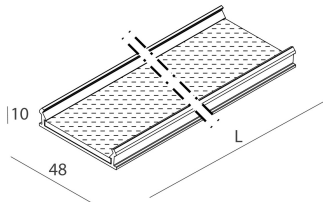

LUCKY EVO B

1002C5.02 + 1002E4.99

LUCKY EVO B: HF D/I 94W L=2249 4KNE + LUCKY EVO B: DIFF.TRAS.+MICROS.PER L2249

novalux
ITALIAN LIGHTING DESIGN SINCE 1948

Caratteristiche

Uso: Interno
Ottica: MICROSTRUTTURATO
Emergenza: NO
L: 2249mm
A: 48mm
H: 10mm
Made in: ITALY
Garanzia: 5 anni
Peso: 0.6kg

Dati tecnici

IP: 40
UGR: <19

Novalux S.r.l. via Marzabotto, 2 40050 Funo di Argelato (BO) Italy
Tel: +39 051 860558 · Fax +39 051 6647859 · Mail: info@novalux.it · P.IVA 00536541204 · novalux.com
Società soggetta ad attività di direzione e coordinamento da parte di SLV GmbH

La presente scheda tecnica è di proprietà di Novalux S.r.l., tutti i diritti riservati. Novalux S.r.l. si riserva il diritto di apportare modifiche senza preavviso alcuno.
Ultimo aggiornamento: 9/8/2024, 10:16:34