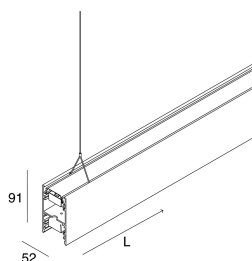

LUCKY EVO B

1002C7.01 + 1002A1.99

LUCKY EVO B: HF D/I 94W L=2249 4KBI PUSH + LUCKY EVO B: DIFF. OPALE PER L2249

novalux
ITALIAN LIGHTING DESIGN SINCE 1948

Caratteristiche

Uso: Interno
Tipo installazione: SOSPENSIONE
Emissione: DIRETTA/INDIRETTA
Ottica: OPALE
Colore: BIANCO
Dimmerazione: PUSH
Emergenza: NO
L: 2249mm
A: 52mm
H: 91mm
Made in: ITALY
Garanzia: 5 anni
Peso: 7.7kg