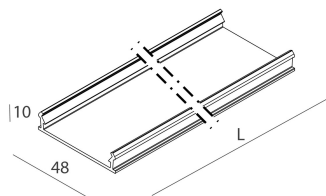

LUCKY EVO B

1002C7.01 + 1002A1.99

LUCKY EVO B: HF D/I 94W L=2249 4KBI PUSH + LUCKY EVO B: DIFF. OPALE PER L2249

novalux
ITALIAN LIGHTING DESIGN SINCE 1948

Caratteristiche

Uso: Interno
Ottica: OPALE
Emergenza: NO
L: 2249mm
A: 48mm
H: 10mm
Made in: ITALY
Garanzia: 5 anni
Peso: 0.5kg

Dati tecnici

IP: 40

Novalux S.r.l. via Marzabotto, 2 40050 Funo di Argelato (BO) Italy
Tel: +39 051 860558 · Fax +39 051 6647859 · Mail: info@novalux.it · P.IVA 00536541204 · novalux.com
Società soggetta ad attività di direzione e coordinamento da parte di SLV GmbH

La presente scheda tecnica è di proprietà di Novalux S.r.l., tutti i diritti riservati. Novalux S.r.l. si riserva il diritto di apportare modifiche senza preavviso alcuno.
Ultimo aggiornamento: 9/8/2024, 10:17:18