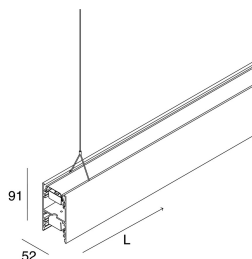

## Caratteristiche

Uso: Interno  
Tipo installazione: SOSPENSIONE  
Emissione: DIRETTA/INDIRETTA  
Optica: MICROSTRUTTURATO  
Colore: BIANCO  
Dimmerazione: PUSH  
Emergenza: NO  
L: 2249mm  
A: 52mm  
H: 91mm  
Made in: ITALY  
Garanzia: 5 anni  
Peso: 7.7kg