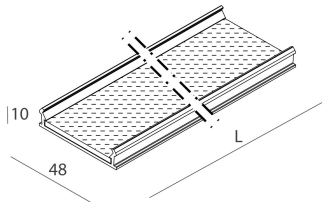

LUCKY EVO B

1002C7.01 + 1002E4.99

LUCKY EVO B: HF D/I 94W L=2249 4KBI PUSH + LUCKY EVO B: DIFF.TRAS.+MICROS.PER

novalux
ITALIAN LIGHTING DESIGN SINCE 1948

Caratteristiche

Uso: Interno
Ottica: MICROSTRUTTURATO
Emergenza: NO
L: 2249mm
A: 48mm
H: 10mm
Made in: ITALY
Garanzia: 5 anni
Peso: 0.6kg

Dati tecnici

IP: 40
UGR: <19

Novalux S.r.l. via Marzabotto, 2 40050 Funo di Argelato (BO) Italy
Tel: +39 051 860558 · Fax +39 051 6647859 · Mail: info@novalux.it · P.IVA 00536541204 · novalux.com
Società soggetta ad attività di direzione e coordinamento da parte di SLV GmbH

La presente scheda tecnica è di proprietà di Novalux S.r.l., tutti i diritti riservati. Novalux S.r.l. si riserva il diritto di apportare modifiche senza preavviso alcuno.
Ultimo aggiornamento: 9/8/2024, 10:17:18