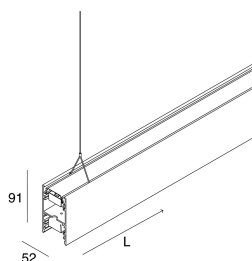

LUCKY EVO B

1002C8.01 + 1002A2.99

LUCKY EVO B: HF D/I 107W L2530 3KBI + LUCKY EVO B: DIFF. OPALE PER L2530

novalux
ITALIAN LIGHTING DESIGN SINCE 1948

Caratteristiche

Uso: Interno
Tipo installazione: SOSPENSIONE
Emissione: DIRETTA/INDIRETTA
Ottica: OPALE
Colore: BIANCO
Dimmerazione: ON/OFF
Emergenza: NO
L: 2530mm
A: 52mm
H: 91mm
Made in: ITALY
Garanzia: 5 anni
Peso: 8.5kg