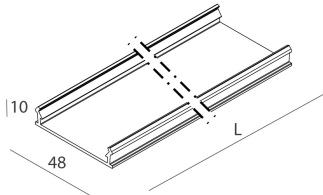

LUCKY EVO B

1002C8.01 + 1002A2.99

LUCKY EVO B: HF D/I 107W L2530 3KBI + LUCKY EVO B: DIFF. OPALE PER L2530

novalux
ITALIAN LIGHTING DESIGN SINCE 1948

Caratteristiche

Uso: Interno
Ottica: OPALE
Emergenza: NO
L: 2530mm
A: 48mm
H: 10mm
Made in: ITALY
Garanzia: 5 anni
Peso: 0.5kg

Dati tecnici

IP: 40

Novalux S.r.l. via Marzabotto, 2 40050 Funo di Argelato (BO) Italy
Tel: +39 051 860558 · Fax +39 051 6647859 · Mail: info@novalux.it · P.IVA 00536541204 · novalux.com
Società soggetta ad attività di direzione e coordinamento da parte di SLV GmbH

La presente scheda tecnica è di proprietà di Novalux S.r.l., tutti i diritti riservati. Novalux S.r.l. si riserva il diritto di apportare modifiche senza preavviso alcuno.
Ultimo aggiornamento: 29/4/2024, 14:14:53