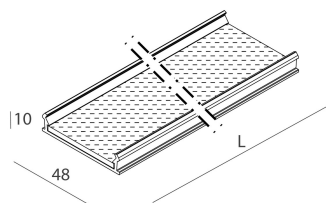

LUCKY EVO B

1002C8.01 + 1002E5.99

LUCKY EVO B: HF D/I 107W L2530 3KBI + LUCKY EVO B: DIFF.TRAS.+MICROS.PER L2530

novalux
ITALIAN LIGHTING DESIGN SINCE 1948

Caratteristiche

Uso: Interno
Ottica: MICROSTRUTTURATO
Emergenza: NO
L: 2530mm
A: 48mm
H: 10mm
Made in: ITALY
Garanzia: 5 anni
Peso: 0.6kg

Dati tecnici

IP: 40
UGR: <19

Novalux S.r.l. via Marzabotto, 2 40050 Funo di Argelato (BO) Italy
Tel: +39 051 860558 · Fax +39 051 6647859 · Mail: info@novalux.it · P.IVA 00536541204 · novalux.com
Società soggetta ad attività di direzione e coordinamento da parte di SLV GmbH

La presente scheda tecnica è di proprietà di Novalux S.r.l., tutti i diritti riservati. Novalux S.r.l. si riserva il diritto di apportare modifiche senza preavviso alcuno.
Ultimo aggiornamento: 29/4/2024, 14:14:54