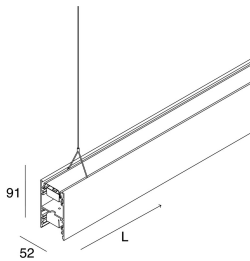

LUCKY EVO B

1002C8.01 + 1002E5.99

LUCKY EVO B: HF D/I 107W L2530 3KBI + LUCKY EVO B: DIFF.TRAS.+MICROS.PER L2530

novalux
ITALIAN LIGHTING DESIGN SINCE 1948

Caratteristiche

Uso: Interno
Tipo installazione: SOSPENSIONE
Emissione: DIRETTA/INDIRETTA
Optica: MICROSTRUTTURATO
Colore: BIANCO
Dimmerazione: ON/OFF
Emergenza: NO
L: 2530mm
A: 52mm
H: 91mm
Made in: ITALY
Garanzia: 5 anni
Peso: 8.5kg