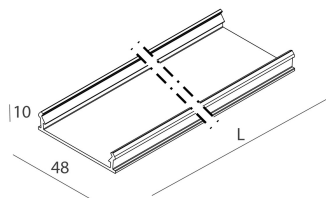

LUCKY EVO B

1002D0.01 + 1002A2.99

LUCKY EVO B: HF D/I 107W L2530 3KBI PUSH + LUCKY EVO B: DIFF. OPALE PER L2530

novalux
ITALIAN LIGHTING DESIGN SINCE 1948

Caratteristiche

Uso: Interno
Ottica: OPALE
Emergenza: NO
L: 2530mm
A: 48mm
H: 10mm
Made in: ITALY
Garanzia: 5 anni
Peso: 0.5kg

Dati tecnici

IP: 40

Novalux S.r.l. via Marzabotto, 2 40050 Funo di Argelato (BO) Italy
Tel: +39 051 860558 · Fax +39 051 6647859 · Mail: info@novalux.it · P.IVA 00536541204 · novalux.com
Società soggetta ad attività di direzione e coordinamento da parte di SLV GmbH

La presente scheda tecnica è di proprietà di Novalux S.r.l., tutti i diritti riservati. Novalux S.r.l. si riserva il diritto di apportare modifiche senza preavviso alcuno.
Ultimo aggiornamento: 29/4/2024, 14:14:53