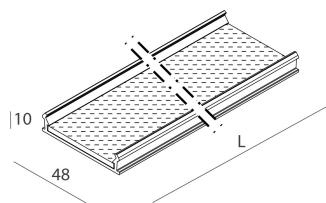

LUCKY EVO B

1002D0.01 + 1002E5.99

LUCKY EVO B: HF D/I 107W L2530 3KBI PUSH + LUCKY EVO B: DIFF.TRAS.+MICROS.PER

novalux
ITALIAN LIGHTING DESIGN SINCE 1948

Caratteristiche

Uso: Interno
Ottica: MICROSTRUTTURATO
Emergenza: NO
L: 2530mm
A: 48mm
H: 10mm
Made in: ITALY
Garanzia: 5 anni
Peso: 0.6kg

Dati tecnici

IP: 40
UGR: <19

Novalux S.r.l. via Marzabotto, 2 40050 Funo di Argelato (BO) Italy
Tel: +39 051 860558 · Fax +39 051 6647859 · Mail: info@novalux.it · P.IVA 00536541204 · novalux.com
Società soggetta ad attività di direzione e coordinamento da parte di SLV GmbH

La presente scheda tecnica è di proprietà di Novalux S.r.l., tutti i diritti riservati. Novalux S.r.l. si riserva il diritto di apportare modifiche senza preavviso alcuno.
Ultimo aggiornamento: 29/4/2024, 14:14:54