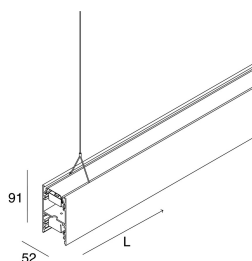

LUCKY EVO B

1002D0.01 + 1002E5.99

LUCKY EVO B: HF D/I 107W L2530 3KBI PUSH + LUCKY EVO B: DIFF.TRAS.+MICROS.PER

novalux
ITALIAN LIGHTING DESIGN SINCE 1948

Caratteristiche

Uso: Interno
Tipo installazione: SOSPENSIONE
Emissione: DIRETTA/INDIRETTA
Optica: MICROSTRUTTURATO
Colore: BIANCO
Dimmerazione: PUSH
Emergenza: NO
L: 2530mm
A: 52mm
H: 91mm
Made in: ITALY
Garanzia: 5 anni
Peso: 8.5kg