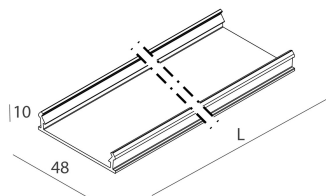

LUCKY EVO B

1002D0.02 + 1002A2.99

LUCKY EVO B: HF D/I 107W L2530 3KNE PUSH + LUCKY EVO B: DIFF. OPALE PER L2530

novalux
ITALIAN LIGHTING DESIGN SINCE 1948

Caratteristiche

Uso: Interno
Ottica: OPALE
Emergenza: NO
L: 2530mm
A: 48mm
H: 10mm
Made in: ITALY
Garanzia: 5 anni
Peso: 0.5kg

Dati tecnici

IP: 40

Novalux S.r.l. via Marzabotto, 2 40050 Funo di Argelato (BO) Italy
Tel: +39 051 860558 · Fax +39 051 6647859 · Mail: info@novalux.it · P.IVA 00536541204 · novalux.com
Società soggetta ad attività di direzione e coordinamento da parte di SLV GmbH

La presente scheda tecnica è di proprietà di Novalux S.r.l., tutti i diritti riservati. Novalux S.r.l. si riserva il diritto di apportare modifiche senza preavviso alcuno.
Ultimo aggiornamento: 29/4/2024, 14:14:00