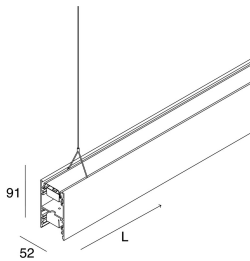

LUCKY EVO B

1002D0.02 + 1002A2.99

LUCKY EVO B: HF D/I 107W L2530 3KNE PUSH + LUCKY EVO B: DIFF. OPALE PER L2530

novalux
ITALIAN LIGHTING DESIGN SINCE 1948

Caratteristiche

Uso: Interno
Tipo installazione: SOSPENSIONE
Emissione: DIRETTA/INDIRETTA
Ottica: OPALE
Colore: NERO
Dimmerazione: PUSH
Emergenza: NO
L: 2530mm
A: 52mm
H: 91mm
Made in: ITALY
Garanzia: 5 anni
Peso: 8.5kg