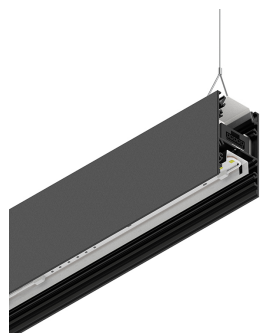

LUCKY EVO B

1002D0.02 + 1002E5.99

LUCKY EVO B: HF D/I 107W L2530 3KNE PUSH + LUCKY EVO B: DIFF.TRAS.+MICROS.PER

novalux
ITALIAN LIGHTING DESIGN SINCE 1948

Caratteristiche

Uso: Interno
Tipo installazione: SOSPENSIONE
Emissione: DIRETTA/INDIRETTA
Optica: MICROSTRUTTURATO
Colore: NERO
Dimmerazione: PUSH
Emergenza: NO
L: 2530mm
A: 52mm
H: 91mm
Made in: ITALY
Garanzia: 5 anni
Peso: 8.5kg

Dati tecnici

Potenza reale apparecchio: 120.6W
Flusso luminoso apparecchio: 10007lm
Flusso luminoso indiretto: 5658lm
IP: 40
Classe di isolamento: I
Tensione di alimentazione: 220-240V 50/60Hz
UGR: <19
SELV: Sì