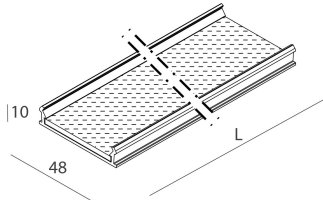

LUCKY EVO B

1002D0.02 + 1002E5.99

LUCKY EVO B: HF D/I 107W L2530 3KNE PUSH + LUCKY EVO B: DIFF.TRAS.+MICROS.PER

novalux
ITALIAN LIGHTING DESIGN SINCE 1948

Caratteristiche

Uso: Interno
Ottica: MICROSTRUTTURATO
Emergenza: NO
L: 2530mm
A: 48mm
H: 10mm
Made in: ITALY
Garanzia: 5 anni
Peso: 0.6kg

Dati tecnici

IP: 40
UGR: <19

Novalux S.r.l. via Marzabotto, 2 40050 Funo di Argelato (BO) Italy
Tel: +39 051 860558 · Fax +39 051 6647859 · Mail: info@novalux.it · P.IVA 00536541204 · novalux.com
Società soggetta ad attività di direzione e coordinamento da parte di SLV GmbH

La presente scheda tecnica è di proprietà di Novalux S.r.l., tutti i diritti riservati. Novalux S.r.l. si riserva il diritto di apportare modifiche senza preavviso alcuno.
Ultimo aggiornamento: 29/4/2024, 14:14:01