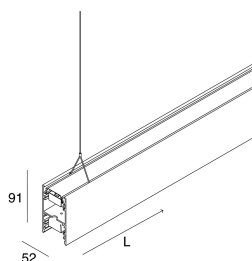

LUCKY EVO B

1002D0.02 + 1002E5.99

LUCKY EVO B: HF D/I 107W L2530 3KNE PUSH + LUCKY EVO B: DIFF.TRAS.+MICROS.PER

novalux
ITALIAN LIGHTING DESIGN SINCE 1948

Caratteristiche

Uso: Interno
Tipo installazione: SOSPENSIONE
Emissione: DIRETTA/INDIRETTA
Optica: MICROSTRUTTURATO
Colore: NERO
Dimmerazione: PUSH
Emergenza: NO
L: 2530mm
A: 52mm
H: 91mm
Made in: ITALY
Garanzia: 5 anni
Peso: 8.5kg