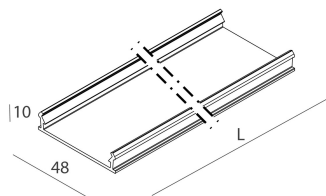

LUCKY EVO B

1002D4.01 + 1002A3.99

LUCKY EVO B: HF D/I 120W L2811 3KBI + LUCKY EVO B: DIFF. OPALE PER L2811

novalux
ITALIAN LIGHTING DESIGN SINCE 1948

Caratteristiche

Uso: Interno
Ottica: OPALE
Emergenza: NO
L: 2811mm
A: 48mm
H: 10mm
Made in: ITALY
Garanzia: 5 anni
Peso: 0.5kg

Dati tecnici

IP: 40

Novalux S.r.l. via Marzabotto, 2 40050 Funo di Argelato (BO) Italy
Tel: +39 051 860558 · Fax +39 051 6647859 · Mail: info@novalux.it · P.IVA 00536541204 · novalux.com
Società soggetta ad attività di direzione e coordinamento da parte di SLV GmbH

La presente scheda tecnica è di proprietà di Novalux S.r.l., tutti i diritti riservati. Novalux S.r.l. si riserva il diritto di apportare modifiche senza preavviso alcuno.
Ultimo aggiornamento: 9/8/2024, 10:17:12