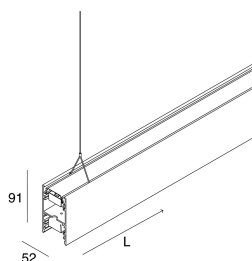

## Caratteristiche

Uso: Interno  
Tipo installazione: SOSPENSIONE  
Emissione: DIRETTA/INDIRETTA  
Ottica: OPALE  
Colore: BIANCO  
Dimmerazione: ON/OFF  
Emergenza: NO  
L: 2811mm  
A: 52mm  
H: 91mm  
Made in: ITALY  
Garanzia: 5 anni  
Peso: 9.4kg

## Caratteristiche

Uso: Interno  
Ottica: OPALE  
Emergenza: NO  
L: 2811mm  
A: 48mm  
H: 10mm  
Made in: ITALY  
Garanzia: 5 anni  
Peso: 0.5kg