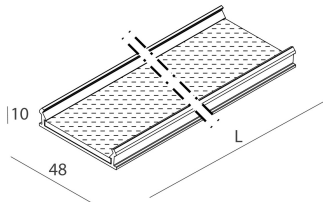

LUCKY EVO B

1002D4.01 + 1002E6.99

LUCKY EVO B: HF D/I 120W L2811 3KBI + LUCKY EVO B: DIFF.TRAS.+MICROS.PER L2811

novalux
ITALIAN LIGHTING DESIGN SINCE 1948

Caratteristiche

Uso: Interno
Ottica: MICROSTRUTTURATO
Emergenza: NO
L: 2811mm
A: 48mm
H: 10mm
Made in: ITALY
Garanzia: 5 anni
Peso: 0.7kg

Dati tecnici

IP: 40
UGR: <19

Novalux S.r.l. via Marzabotto, 2 40050 Funo di Argelato (BO) Italy
Tel: +39 051 860558 · Fax +39 051 6647859 · Mail: info@novalux.it · P.IVA 00536541204 · novalux.com
Società soggetta ad attività di direzione e coordinamento da parte di SLV GmbH

La presente scheda tecnica è di proprietà di Novalux S.r.l., tutti i diritti riservati. Novalux S.r.l. si riserva il diritto di apportare modifiche senza preavviso alcuno.
Ultimo aggiornamento: 9/8/2024, 10:17:13