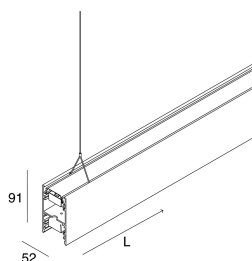

LUCKY EVO B

1002D7.01 + 1002A3.99

LUCKY EVO B: HF D/I 120W L2811 4KBI + LUCKY EVO B: DIFF. OPALE PER L2811

novalux
ITALIAN LIGHTING DESIGN SINCE 1948

Caratteristiche

Uso: Interno
Tipo installazione: SOSPENSIONE
Emissione: DIRETTA/INDIRETTA
Ottica: OPALE
Colore: BIANCO
Dimmerazione: ON/OFF
Emergenza: NO
L: 2811mm
A: 52mm
H: 91mm
Made in: ITALY
Garanzia: 5 anni
Peso: 9.4kg