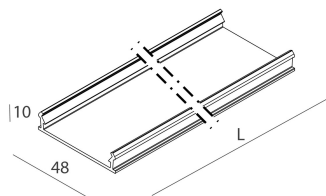

LUCKY EVO B

1002D7.01 + 1002A3.99

LUCKY EVO B: HF D/I 120W L2811 4KBI + LUCKY EVO B: DIFF. OPALE PER L2811

novalux
ITALIAN LIGHTING DESIGN SINCE 1948

Caratteristiche

Uso: Interno
Ottica: OPALE
Emergenza: NO
L: 2811mm
A: 48mm
H: 10mm
Made in: ITALY
Garanzia: 5 anni
Peso: 0.5kg

Dati tecnici

IP: 40

Novalux S.r.l. via Marzabotto, 2 40050 Funo di Argelato (BO) Italy
Tel: +39 051 860558 · Fax +39 051 6647859 · Mail: info@novalux.it · P.IVA 00536541204 · novalux.com
Società soggetta ad attività di direzione e coordinamento da parte di SLV GmbH

La presente scheda tecnica è di proprietà di Novalux S.r.l., tutti i diritti riservati. Novalux S.r.l. si riserva il diritto di apportare modifiche senza preavviso alcuno.
Ultimo aggiornamento: 29/4/2024, 14:14:48