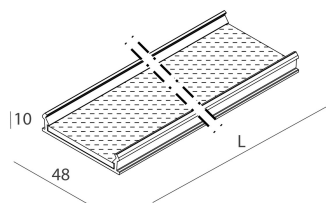

LUCKY EVO B

1002D7.01 + 1002E6.99

LUCKY EVO B: HF D/I 120W L2811 4KBI + LUCKY EVO B: DIFF.TRAS.+MICROS.PER L2811

novalux
ITALIAN LIGHTING DESIGN SINCE 1948

Caratteristiche

Uso: Interno
Ottica: MICROSTRUTTURATO
Emergenza: NO
L: 2811mm
A: 48mm
H: 10mm
Made in: ITALY
Garanzia: 5 anni
Peso: 0.7kg

Dati tecnici

IP: 40
UGR: <19

Novalux S.r.l. via Marzabotto, 2 40050 Funo di Argelato (BO) Italy
Tel: +39 051 860558 · Fax +39 051 6647859 · Mail: info@novalux.it · P.IVA 00536541204 · novalux.com
Società soggetta ad attività di direzione e coordinamento da parte di SLV GmbH

La presente scheda tecnica è di proprietà di Novalux S.r.l., tutti i diritti riservati. Novalux S.r.l. si riserva il diritto di apportare modifiche senza preavviso alcuno.
Ultimo aggiornamento: 29/4/2024, 14:14:49