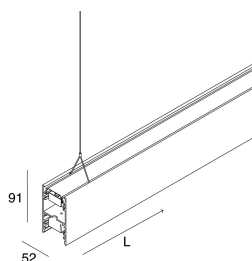

LUCKY EVO B

1002D7.01 + 1002E6.99

LUCKY EVO B: HF D/I 120W L2811 4KBI + LUCKY EVO B: DIFF.TRAS.+MICROS.PER L2811

novalux
ITALIAN LIGHTING DESIGN SINCE 1948

Caratteristiche

Uso: Interno
Tipo installazione: SOSPENSIONE
Emissione: DIRETTA/INDIRETTA
Optica: MICROSTRUTTURATO
Colore: BIANCO
Dimmerazione: ON/OFF
Emergenza: NO
L: 2811mm
A: 52mm
H: 91mm
Made in: ITALY
Garanzia: 5 anni
Peso: 9.4kg