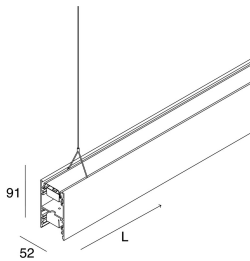

LUCKY EVO B

1002D7.02 + 1002A3.99

LUCKY EVO B: HF D/I 120W L2811 4KNE + LUCKY EVO B: DIFF. OPALE PER L2811

novalux
ITALIAN LIGHTING DESIGN SINCE 1948

Caratteristiche

Uso: Interno
Tipo installazione: SOSPENSIONE
Emissione: DIRETTA/INDIRETTA
Ottica: OPALE
Colore: NERO
Dimmerazione: ON/OFF
Emergenza: NO
L: 2811mm
A: 52mm
H: 91mm
Made in: ITALY
Garanzia: 5 anni
Peso: 9.4kg