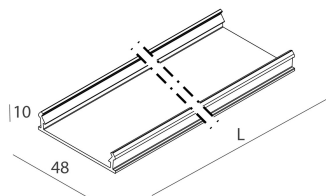

LUCKY EVO B

1002D7.02 + 1002A3.99

LUCKY EVO B: HF D/I 120W L2811 4KNE + LUCKY EVO B: DIFF. OPALE PER L2811

novalux
ITALIAN LIGHTING DESIGN SINCE 1948

Caratteristiche

Uso: Interno
Ottica: OPALE
Emergenza: NO
L: 2811mm
A: 48mm
H: 10mm
Made in: ITALY
Garanzia: 5 anni
Peso: 0.5kg

Dati tecnici

IP: 40

Novalux S.r.l. via Marzabotto, 2 40050 Funo di Argelato (BO) Italy
Tel: +39 051 860558 · Fax +39 051 6647859 · Mail: info@novalux.it · P.IVA 00536541204 · novalux.com
Società soggetta ad attività di direzione e coordinamento da parte di SLV GmbH

La presente scheda tecnica è di proprietà di Novalux S.r.l., tutti i diritti riservati. Novalux S.r.l. si riserva il diritto di apportare modifiche senza preavviso alcuno.
Ultimo aggiornamento: 9/8/2024, 10:16:23