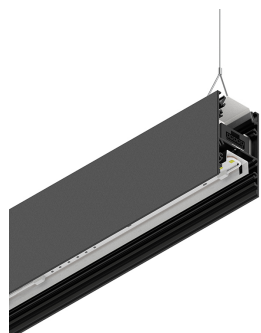

LUCKY EVO B

1002D7.02 + 1002E6.99

LUCKY EVO B: HF D/I 120W L2811 4KNE + LUCKY EVO B: DIFF.TRAS.+MICROS.PER L2811

novalux
ITALIAN LIGHTING DESIGN SINCE 1948

Caratteristiche

Uso: Interno
Tipo installazione: SOSPENSIONE
Emissione: DIRETTA/INDIRETTA
Optica: MICROSTRUTTURATO
Colore: NERO
Dimmerazione: ON/OFF
Emergenza: NO
L: 2811mm
A: 52mm
H: 91mm
Made in: ITALY
Garanzia: 5 anni
Peso: 9.4kg

Dati tecnici

Potenza reale apparecchio: 132.7W
Flusso luminoso apparecchio: 11560lm
Flusso luminoso indiretto: 6678lm
IP: 40
Classe di isolamento: I
Tensione di alimentazione: 220-240V 50/60Hz
UGR: <19
SELV: Sì