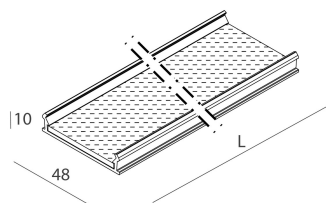

LUCKY EVO B

1002D7.02 + 1002E6.99

LUCKY EVO B: HF D/I 120W L2811 4KNE + LUCKY EVO B: DIFF.TRAS.+MICROS.PER L2811

novalux
ITALIAN LIGHTING DESIGN SINCE 1948

Caratteristiche

Uso: Interno
Ottica: MICROSTRUTTURATO
Emergenza: NO
L: 2811mm
A: 48mm
H: 10mm
Made in: ITALY
Garanzia: 5 anni
Peso: 0.7kg

Dati tecnici

IP: 40
UGR: <19

Novalux S.r.l. via Marzabotto, 2 40050 Funo di Argelato (BO) Italy
Tel: +39 051 860558 · Fax +39 051 6647859 · Mail: info@novalux.it · P.IVA 00536541204 · novalux.com
Società soggetta ad attività di direzione e coordinamento da parte di SLV GmbH

La presente scheda tecnica è di proprietà di Novalux S.r.l., tutti i diritti riservati. Novalux S.r.l. si riserva il diritto di apportare modifiche senza preavviso alcuno.
Ultimo aggiornamento: 9/8/2024, 10:16:24