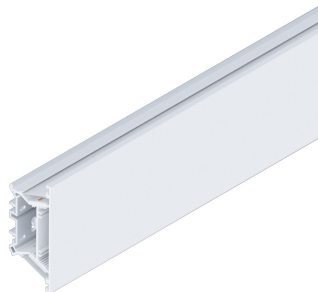

# PROFILO T

100329.01

**novalux**  
ITALIAN LIGHTING DESIGN SINCE 1948

## Caratteristiche

Uso: Interno  
Tipo installazione: PARETE  
Emissione: DIRETTA/INDIRETTA  
Ottica: OPALE  
Colore: BIANCO  
L: 2000mm  
A: 50mm  
H: 110mm  
Made in: ITALY  
Garanzia: 5 anni  
Peso: 7.4kg