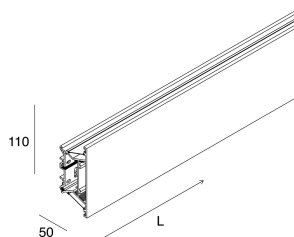

Dati tecnici

IP: 40

[Visualizza maggiori info sul prodotto](#)

Novalux S.r.l. via Marzabotto, 2 40050 Funo di Argelato (BO) Italy
Tel: +39 051 860558 · Fax +39 051 6647859 · Mail: info@novalux.it · P.IVA 00536541204 · novalux.com
Società soggetta ad attività di direzione e coordinamento da parte di SLV GmbH

La presente scheda tecnica è di proprietà di Novalux S.r.l., tutti i diritti riservati. Novalux S.r.l. si riserva il diritto di apportare modifiche senza preavviso alcuno.