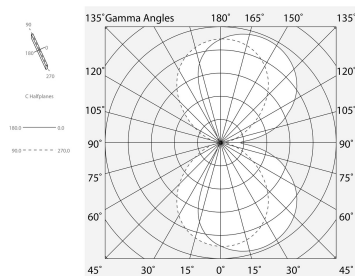

Dati tecnici

IP: 40

[Visualizza maggiori info sul prodotto](#)

Novalux S.r.l. via Marzabotto, 2 40050 Funo di Argelato (BO) Italy
Tel: +39 051 860558 · Fax +39 051 6647859 · Mail: info@novalux.it · P.IVA 00536541204 · novalux.com
Società soggetta ad attività di direzione e coordinamento da parte di SLV GmbH

La presente scheda tecnica è di proprietà di Novalux S.r.l., tutti i diritti riservati. Novalux S.r.l. si riserva il diritto di apportare modifiche senza preavviso alcuno.