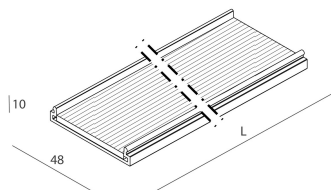

Novalux S.r.l. via Marzabotto, 2 40050 Funo di Argelato (BO) Italy
Tel: +39 051 860558 · Fax +39 051 6647859 · Mail: info@novalux.it · P.IVA 00536541204 · novalux.com
Società soggetta ad attività di direzione e coordinamento da parte di SLV GmbH

La presente scheda tecnica è di proprietà di Novalux S.r.l., tutti i diritti riservati. Novalux S.r.l. si riserva il diritto di apportare modifiche senza preavviso alcuno.
Ultimo aggiornamento: 9/8/2024, 10:16:15