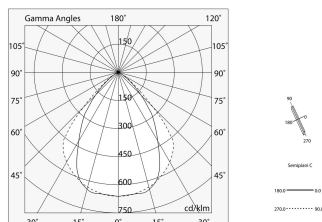

Novalux S.r.l. via Marzabotto, 2 40050 Funo di Argelato (BO) Italy
Tel: +39 051 860558 · Fax +39 051 6647859 · Mail: info@novalux.it · P.IVA 00536541204 · novalux.com
Società soggetta ad attività di direzione e coordinamento da parte di SLV GmbH

La presente scheda tecnica è di proprietà di Novalux S.r.l., tutti i diritti riservati. Novalux S.r.l. si riserva il diritto di apportare modifiche senza preavviso alcuno.
Ultimo aggiornamento: 9/8/2024, 10:16:15