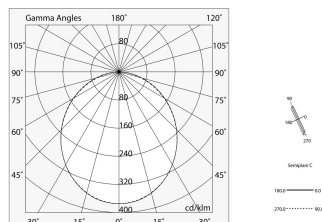

LUCKY EVO

100505.02 + 18743.99

LUCKY EVO: LED 32W 3K NE L=1406 + LUCKY EVO: DIFF. OPALE PER L1406

novalux
ITALIAN LIGHTING DESIGN SINCE 1948

Caratteristiche

Uso: Interno
Ottica: OPALE
L: 1406mm
A: 48mm
H: 10mm
Made in: ITALY
Garanzia: 5 anni
Peso: 0.3kg

Dati tecnici

IP: 40

Novalux S.r.l. via Marzabotto, 2 40050 Funo di Argelato (BO) Italy
Tel: +39 051 860558 · Fax +39 051 6647859 · Mail: info@novalux.it · P.IVA 00536541204 · novalux.com
Società soggetta ad attività di direzione e coordinamento da parte di SLV GmbH

La presente scheda tecnica è di proprietà di Novalux S.r.l., tutti i diritti riservati. Novalux S.r.l. si riserva il diritto di apportare modifiche senza preavviso alcuno.
Ultimo aggiornamento: 9/8/2024, 10:16:14