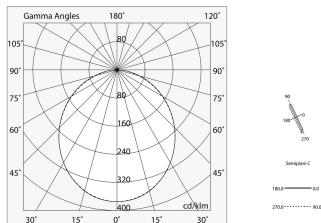

LUCKY EVO

100505.02 + 18743.99

LUCKY EVO: LED 32W 3K NE L=1406 + LUCKY EVO: DIFF. OPALE PER L1406

novalux

ITALIAN LIGHTING DESIGN SINCE 1948

Caratteristiche

Uso: Interno
Tipo installazione: PARETE, INCASSO IN CARTONGESSO, SOSPENSIONE, PLAFONE, BINARIO
Emissione: DIRETTA
Ottica: OPALE
Colore: NERO
Dimmerazione: ON/OFF
Emergenza: NO
L: 1406mm
A: 52mm
H: 80mm
Made in: ITALY
Garanzia: 5 anni
Peso: 3.5kg

Dati tecnici

Potenza reale apparecchio: 34.4W
Flusso luminoso apparecchio: 2597lm
IP: 40
Classe di isolamento: I
Tensione di alimentazione: 220-240V 50/60Hz
SELV: Si

Sorgente

Sorgente luminosa: LED
Potenza sorgente: 32W
Flusso luminoso sorgente: 4686lm
Temperatura colore: 3000K
CRI: >80
Tolleranza colore: 3 Step MacAdam
LED lifespan: 50000h L80 B20

Conformità

CEI EN 60598-1:2015 + A11:2009. IEC 60598-2:2015 2-1, 2-2

Norme

Rischio fotobiologico: GRUPPO RISCHIO 0 Apparecchio certificato in GRUPPO ESENTE DA RISCHI, in conformità alla normativa CEI EN 62471:2010-01, IEC TR 62778:2014.

[Visualizza maggiori info sul prodotto](#)

Novalux S.r.l. via Marzabotto, 2 40050 Funo di Argelato (BO) Italy
Tel: +39 051 860558 · Fax +39 051 6647859 · Mail: info@novalux.it · P.IVA 00536541204 · novalux.com
Società soggetta ad attività di direzione e coordinamento da parte di SLV GmbH

La presente scheda tecnica è di proprietà di Novalux S.r.l., tutti i diritti riservati. Novalux S.r.l. si riserva il diritto di apportare modifiche senza preavviso alcuno.
Ultimo aggiornamento: 9/8/2024, 10:16:14