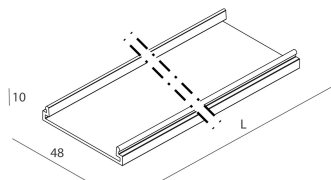

LUCKY EVO

100505.02 + 18743.99

LUCKY EVO: LED 32W 3K NE L=1406 + LUCKY EVO: DIFF. OPALE PER L1406

novalux
ITALIAN LIGHTING DESIGN SINCE 1948

Caratteristiche

Uso: Interno
Ottica: OPALE
L: 1406mm
A: 48mm
H: 10mm
Made in: ITALY
Garanzia: 5 anni
Peso: 0.3kg

Dati tecnici

IP: 40

Novalux S.r.l. via Marzabotto, 2 40050 Funo di Argelato (BO) Italy
Tel: +39 051 860558 · Fax +39 051 6647859 · Mail: info@novalux.it · P.IVA 00536541204 · novalux.com
Società soggetta ad attività di direzione e coordinamento da parte di SLV GmbH

La presente scheda tecnica è di proprietà di Novalux S.r.l., tutti i diritti riservati. Novalux S.r.l. si riserva il diritto di apportare modifiche senza preavviso alcuno.
Ultimo aggiornamento: 9/8/2024, 10:16:14