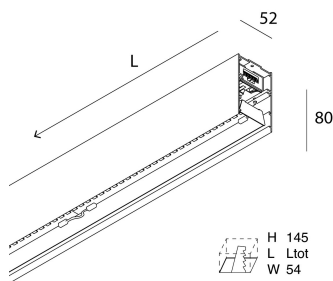

LUCKY EVO

100505.02 + 18743.99

LUCKY EVO: LED 32W 3K NE L=1406 + LUCKY EVO: DIFF. OPALE PER L1406

novalux

ITALIAN LIGHTING DESIGN SINCE 1948

Caratteristiche

Uso: Interno
Tipo installazione: PARETE, INCASSO IN CARTONGESSO, SOSPENSIONE, PLAFONE, BINARIO
Emissione: DIRETTA
Ottica: OPALE
Colore: NERO
Dimmerazione: ON/OFF
Emergenza: NO
L: 1406mm
A: 52mm
H: 80mm
Made in: ITALY
Garanzia: 5 anni
Peso: 3.5kg