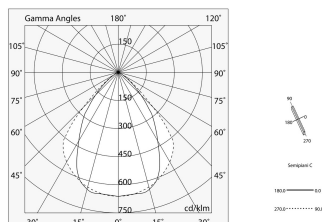

Novalux S.r.l. via Marzabotto, 2 40050 Funo di Argelato (BO) Italy
Tel: +39 051 860558 · Fax +39 051 6647859 · Mail: info@novalux.it · P.IVA 00536541204 · novalux.com
Società soggetta ad attività di direzione e coordinamento da parte di SLV GmbH

La presente scheda tecnica è di proprietà di Novalux S.r.l., tutti i diritti riservati. Novalux S.r.l. si riserva il diritto di apportare modifiche senza preavviso alcuno.
Ultimo aggiornamento: 9/8/2024, 10:16:10