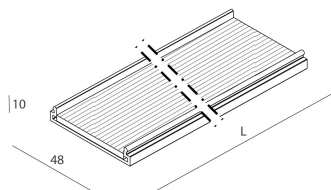

Novalux S.r.l. via Marzabotto, 2 40050 Funo di Argelato (BO) Italy
Tel: +39 051 860558 · Fax +39 051 6647859 · Mail: info@novalux.it · P.IVA 00536541204 · novalux.com
Società soggetta ad attività di direzione e coordinamento da parte di SLV GmbH

La presente scheda tecnica è di proprietà di Novalux S.r.l., tutti i diritti riservati. Novalux S.r.l. si riserva il diritto di apportare modifiche senza preavviso alcuno.
Ultimo aggiornamento: 9/8/2024, 10:16:10