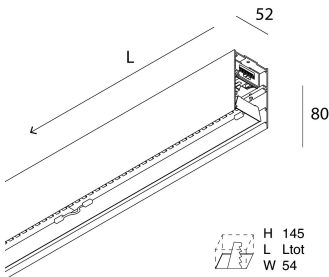

## Caratteristiche

Uso: Interno  
Tipo installazione: PARETE, INCASSO IN CARTONGESSO, SOSPENSIONE, PLAFONE, BINARIO  
Emissione: DIRETTA  
Ottica: MICROSTRUTTURATO  
Colore: NERO  
Dimmerazione: ON/OFF  
Emergenza: NO  
L: 1687mm  
A: 52mm  
H: 80mm  
Made in: ITALY  
Garanzia: 5 anni  
Peso: 4.5kg

## Caratteristiche

Uso: Interno  
Ottica: MICROSTRUTTURATO  
L: 1687mm  
A: 48mm  
H: 10mm  
Made in: ITALY  
Garanzia: 5 anni  
Peso: 0.3kg