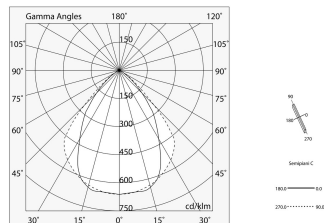

## Caratteristiche

Uso: Interno  
Tipo installazione: PARETE, INCASSO IN CARTONGESSO, SOSPENSIONE, PLAFONE, BINARIO  
Emissione: DIRETTA  
Ottica: MICROSTRUTTURATO  
Colore: NERO  
Dimmerazione: ON/OFF  
Emergenza: NO  
L: 1687mm  
A: 52mm  
H: 80mm  
Made in: ITALY  
Garanzia: 5 anni  
Peso: 4.5kg