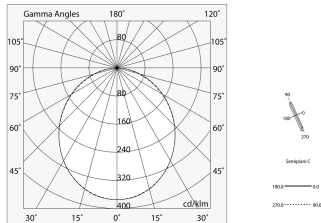

LUCKY EVO

100507.02 + 18774.99

LUCKY EVO: LED 38W 3K NE L=1687 + LUCKY EVO: DIFF. OPALE PER L1687

novalux
ITALIAN LIGHTING DESIGN SINCE 1948

Caratteristiche

Uso: Interno
Tipo installazione: PARETE, INCASSO IN CARTONGESSO, SOSPENSIONE, PLAFONE, BINARIO
Emissione: DIRETTA
Ottica: OPALE
Colore: NERO
Dimmerazione: ON/OFF
Emergenza: NO
L: 1687mm
A: 52mm
H: 80mm
Made in: ITALY
Garanzia: 5 anni
Peso: 4.5kg

Dati tecnici

Potenza reale apparecchio: 40.5W
Flusso luminoso apparecchio: 3116lm
IP: 40
Classe di isolamento: I
Tensione di alimentazione: 220-240V 50/60Hz
SELV: Si

Sorgente

Sorgente luminosa: LED
Potenza sorgente: 38W
Flusso luminoso sorgente: 5624lm
Temperatura colore: 3000K
CRI: >80
Tolleranza colore: 3 Step MacAdam
LED lifespan: 50000h L80 B20

Conformità

CEI EN 60598-1:2015 + A11:2009. IEC 60598-2:2015 2-1, 2-2

Norme

Rischio fotobiologico: GRUPPO RISCHIO 0 Apparecchio certificato in GRUPPO ESENTE DA RISCHI, in conformità alla normativa CEI EN 62471:2010-01, IEC TR 62778:2014.

[Visualizza maggiori info sul prodotto](#)

Novalux S.r.l. via Marzabotto, 2 40050 Funo di Argelato (BO) Italy
Tel: +39 051 860558 · Fax +39 051 6647859 · Mail: info@novalux.it · P.IVA 00536541204 · novalux.com
Società soggetta ad attività di direzione e coordinamento da parte di SLV GmbH

La presente scheda tecnica è di proprietà di Novalux S.r.l., tutti i diritti riservati. Novalux S.r.l. si riserva il diritto di apportare modifiche senza preavviso alcuno.
Ultimo aggiornamento: 9/8/2024, 10:16:10