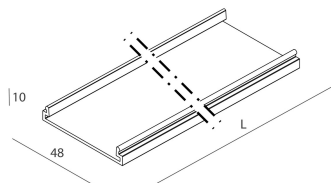

LUCKY EVO

100507.02 + 18774.99

LUCKY EVO: LED 38W 3K NE L=1687 + LUCKY EVO: DIFF. OPALE PER L1687

novalux
ITALIAN LIGHTING DESIGN SINCE 1948

Caratteristiche

Uso: Interno
Ottica: OPALE
L: 1687mm
A: 48mm
H: 10mm
Made in: ITALY
Garanzia: 5 anni
Peso: 0.35kg

Dati tecnici

IP: 40

Novalux S.r.l. via Marzabotto, 2 40050 Funo di Argelato (BO) Italy
Tel: +39 051 860558 · Fax +39 051 6647859 · Mail: info@novalux.it · P.IVA 00536541204 · novalux.com
Società soggetta ad attività di direzione e coordinamento da parte di SLV GmbH

La presente scheda tecnica è di proprietà di Novalux S.r.l., tutti i diritti riservati. Novalux S.r.l. si riserva il diritto di apportare modifiche senza preavviso alcuno.
Ultimo aggiornamento: 9/8/2024, 10:16:10