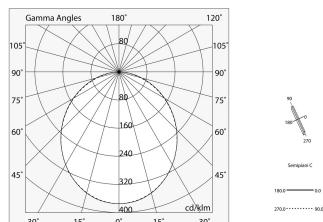

LUCKY EVO

100507.02 + 18774.99

LUCKY EVO: LED 38W 3K NE L=1687 + LUCKY EVO: DIFF. OPALE PER L1687

novalux
ITALIAN LIGHTING DESIGN SINCE 1948

Caratteristiche

Uso: Interno
Ottica: OPALE
L: 1687mm
A: 48mm
H: 10mm
Made in: ITALY
Garanzia: 5 anni
Peso: 0.35kg

Dati tecnici

IP: 40

Novalux S.r.l. via Marzabotto, 2 40050 Funo di Argelato (BO) Italy
Tel: +39 051 860558 · Fax +39 051 6647859 · Mail: info@novalux.it · P.IVA 00536541204 · novalux.com
Società soggetta ad attività di direzione e coordinamento da parte di SLV GmbH

La presente scheda tecnica è di proprietà di Novalux S.r.l., tutti i diritti riservati. Novalux S.r.l. si riserva il diritto di apportare modifiche senza preavviso alcuno.
Ultimo aggiornamento: 9/8/2024, 10:16:10