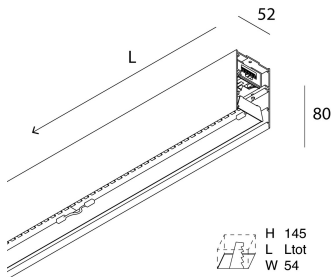

LUCKY EVO

100507.02 + 18774.99

LUCKY EVO: LED 38W 3K NE L=1687 + LUCKY EVO: DIFF. OPALE PER L1687

novalux
ITALIAN LIGHTING DESIGN SINCE 1948

Caratteristiche

Uso: Interno
Tipo installazione: PARETE, INCASSO IN CARTONGESSO, SOSPENSIONE, PLAFONE, BINARIO
Emissione: DIRETTA
Ottica: OPALE
Colore: NERO
Dimmerazione: ON/OFF
Emergenza: NO
L: 1687mm
A: 52mm
H: 80mm
Made in: ITALY
Garanzia: 5 anni
Peso: 4.5kg