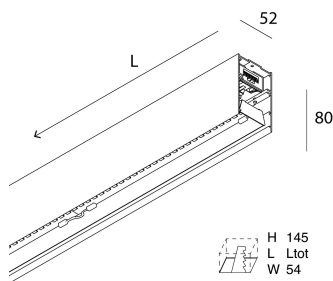

LUCKY EVO

100515.01 + 100575.99

LUCKY EVO: LED 38W DALI 3K BIA L=1687 + LUCKY EVO: DIFF.TRAS.+MICROS. PER

novalux
ITALIAN LIGHTING DESIGN SINCE 1948

Caratteristiche

Usò: Interno
Tipo installazione: PARETE, INCASSO IN CARTONGESSO, SOSPENSIONE, PLAFONE, BINARIO
Emissione: DIRETTA
Ottica: MICROSTRUTTURATO
Colore: BIANCO
Dimmerazione: PUSH, DALI
Emergenza: NO
L: 1687mm
A: 52mm
H: 80mm
Made in: ITALY
Garanzia: 5 anni
Peso: 4.5kg