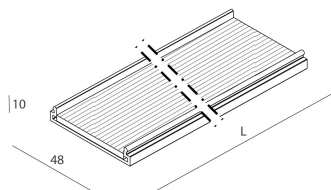

Novalux S.r.l. via Marzabotto, 2 40050 Funo di Argelato (BO) Italy
Tel: +39 051 860558 · Fax +39 051 6647859 · Mail: info@novalux.it · P.IVA 00536541204 · novalux.com
Società soggetta ad attività di direzione e coordinamento da parte di SLV GmbH

La presente scheda tecnica è di proprietà di Novalux S.r.l., tutti i diritti riservati. Novalux S.r.l. si riserva il diritto di apportare modifiche senza preavviso alcuno.
Ultimo aggiornamento: 9/8/2024, 10:16:02