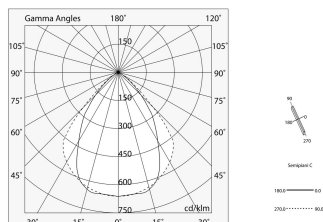

Novalux S.r.l. via Marzabotto, 2 40050 Funo di Argelato (BO) Italy
Tel: +39 051 860558 · Fax +39 051 6647859 · Mail: info@novalux.it · P.IVA 00536541204 · novalux.com
Società soggetta ad attività di direzione e coordinamento da parte di SLV GmbH

La presente scheda tecnica è di proprietà di Novalux S.r.l., tutti i diritti riservati. Novalux S.r.l. si riserva il diritto di apportare modifiche senza preavviso alcuno.
Ultimo aggiornamento: 9/8/2024, 10:16:02