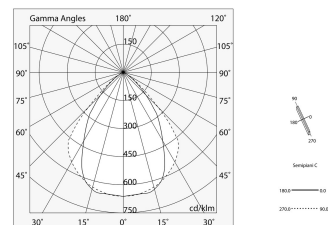

LUCKY EVO

100515.01 + 100575.99

LUCKY EVO: LED 38W DALI 3K BIA L=1687 + LUCKY EVO: DIFF.TRAS.+MICROS. PER

novalux
ITALIAN LIGHTING DESIGN SINCE 1948

Caratteristiche

Usò: Interno
Tipo installazione: PARETE, INCASSO IN CARTONGESSO, SOSPENSIONE, PLAFONE, BINARIO
Emissione: DIRETTA
Ottica: MICROSTRUTTURATO
Colore: BIANCO
Dimmerazione: PUSH, DALI
Emergenza: NO
L: 1687mm
A: 52mm
H: 80mm
Made in: ITALY
Garanzia: 5 anni
Peso: 4.5kg

Dati tecnici

Potenza reale apparecchio: 40.5W
Flusso luminoso apparecchio: 2955lm
IP: 40
Classe di isolamento: I
Tensione di alimentazione: 220-240V 50/60Hz
UGR: <19
SELV: Sì

Sorgente

Sorgente luminosa: LED
Potenza sorgente: 38W
Flusso luminoso sorgente: 5624lm
Temperatura colore: 3000K
CRI: >80
Tolleranza colore: 3 Step MacAdam
LED lifespan: 50000h L80 B20

Conformità

CEI EN 60598-1:2015 + A11:2009. IEC 60598-2:2015 2-1, 2-2

Norme

Rischio fotobiologico: GRUPPO RISCHIO 0 Apparecchio certificato in GRUPPO ESENTE DA RISCHI, in conformità alla normativa CEI EN 62471:2010-01, IEC TR 62778:2014.

[Visualizza maggiori info sul prodotto](#)

Novalux S.r.l. via Marzabotto, 2 40050 Funo di Argelato (BO) Italy
Tel: +39 051 860558 · Fax +39 051 6647859 · Mail: info@novalux.it · P.IVA 00536541204 · novalux.com
Società soggetta ad attività di direzione e coordinamento da parte di SLV GmbH

La presente scheda tecnica è di proprietà di Novalux S.r.l., tutti i diritti riservati. Novalux S.r.l. si riserva il diritto di apportare modifiche senza preavviso alcuno.
Ultimo aggiornamento: 9/8/2024, 10:16:02