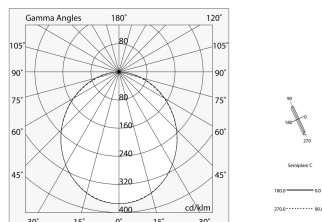

LUCKY EVO

100515.01 + 18774.99

LUCKY EVO: LED 38W DALI 3K BIA L=1687 + LUCKY EVO: DIFF. OPALE PER L1687

novalux
ITALIAN LIGHTING DESIGN SINCE 1948

Caratteristiche

Uso: Interno
Ottica: OPALE
L: 1687mm
A: 48mm
H: 10mm
Made in: ITALY
Garanzia: 5 anni
Peso: 0.35kg

Dati tecnici

IP: 40

Novalux S.r.l. via Marzabotto, 2 40050 Funo di Argelato (BO) Italy
Tel: +39 051 860558 · Fax +39 051 6647859 · Mail: info@novalux.it · P.IVA 00536541204 · novalux.com
Società soggetta ad attività di direzione e coordinamento da parte di SLV GmbH

La presente scheda tecnica è di proprietà di Novalux S.r.l., tutti i diritti riservati. Novalux S.r.l. si riserva il diritto di apportare modifiche senza preavviso alcuno.
Ultimo aggiornamento: 9/8/2024, 10:16:01