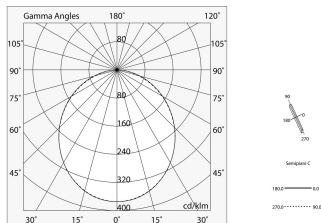

LUCKY EVO

100515.01 + 18774.99

LUCKY EVO: LED 38W DALI 3K BIA L=1687 + LUCKY EVO: DIFF. OPALE PER L1687

novalux
ITALIAN LIGHTING DESIGN SINCE 1948

Caratteristiche

Uso: Interno
Tipo installazione: PARETE, INCASSO IN CARTONGESSO, SOSPENSIONE, PLAFONE, BINARIO
Emissione: DIRETTA
Ottica: OPALE
Colore: BIANCO
Dimmerazione: PUSH, DALI
Emergenza: NO
L: 1687mm
A: 52mm
H: 80mm
Made in: ITALY
Garanzia: 5 anni
Peso: 4.5kg

Dati tecnici

Potenza reale apparecchio: 40.5W
Flusso luminoso apparecchio: 3116lm
IP: 40
Classe di isolamento: I
Tensione di alimentazione: 220-240V 50/60Hz
SELV: Si

Sorgente

Sorgente luminosa: LED
Potenza sorgente: 38W
Flusso luminoso sorgente: 5624lm
Temperatura colore: 3000K
CRI: >80
Tolleranza colore: 3 Step MacAdam
LED lifespan: 50000h L80 B20

Conformità

CEI EN 60598-1:2015 + A11:2009. IEC 60598-2:2015 2-1, 2-2

Norme

Rischio fotobiologico: GRUPPO RISCHIO 0 Apparecchio certificato in GRUPPO ESENTE DA RISCHI, in conformità alla normativa CEI EN 62471:2010-01, IEC TR 62778:2014.

[Visualizza maggiori info sul prodotto](#)

Novalux S.r.l. via Marzabotto, 2 40050 Funo di Argelato (BO) Italy
Tel: +39 051 860558 · Fax +39 051 6647859 · Mail: info@novalux.it · P.IVA 00536541204 · novalux.com
Società soggetta ad attività di direzione e coordinamento da parte di SLV GmbH

La presente scheda tecnica è di proprietà di Novalux S.r.l., tutti i diritti riservati. Novalux S.r.l. si riserva il diritto di apportare modifiche senza preavviso alcuno.
Ultimo aggiornamento: 9/8/2024, 10:16:01