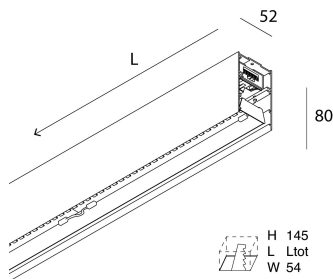

LUCKY EVO

100515.01 + 18774.99

LUCKY EVO: LED 38W DALI 3K BIA L=1687 + LUCKY EVO: DIFF. OPALE PER L1687

novalux
ITALIAN LIGHTING DESIGN SINCE 1948

Caratteristiche

Uso: Interno
Tipo installazione: PARETE, INCASSO IN CARTONGESSO, SOSPENSIONE, PLAFONE, BINARIO
Emissione: DIRETTA
Ottica: OPALE
Colore: BIANCO
Dimmerazione: PUSH, DALI
Emergenza: NO
L: 1687mm
A: 52mm
H: 80mm
Made in: ITALY
Garanzia: 5 anni
Peso: 4.5kg