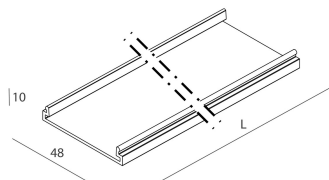

LUCKY EVO

100515.01 + 18774.99

LUCKY EVO: LED 38W DALI 3K BIA L=1687 + LUCKY EVO: DIFF. OPALE PER L1687

novalux
ITALIAN LIGHTING DESIGN SINCE 1948

Caratteristiche

Uso: Interno
Ottica: OPALE
L: 1687mm
A: 48mm
H: 10mm
Made in: ITALY
Garanzia: 5 anni
Peso: 0.35kg

Dati tecnici

IP: 40

Novalux S.r.l. via Marzabotto, 2 40050 Funo di Argelato (BO) Italy
Tel: +39 051 860558 · Fax +39 051 6647859 · Mail: info@novalux.it · P.IVA 00536541204 · novalux.com
Società soggetta ad attività di direzione e coordinamento da parte di SLV GmbH

La presente scheda tecnica è di proprietà di Novalux S.r.l., tutti i diritti riservati. Novalux S.r.l. si riserva il diritto di apportare modifiche senza preavviso alcuno.
Ultimo aggiornamento: 9/8/2024, 10:16:01