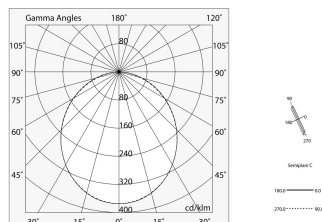

LUCKY EVO

100519.01 + 18774.99

LUCKY EVO: LED 38W EM.3K BIA L=1687 + LUCKY EVO: DIFF. OPALE PER L1687

novalux
ITALIAN LIGHTING DESIGN SINCE 1948

Caratteristiche

Uso: Interno
Ottica: OPALE
L: 1687mm
A: 48mm
H: 10mm
Made in: ITALY
Garanzia: 5 anni
Peso: 0.35kg

Dati tecnici

IP: 40

Novalux S.r.l. via Marzabotto, 2 40050 Funo di Argelato (BO) Italy
Tel: +39 051 860558 · Fax +39 051 6647859 · Mail: info@novalux.it · P.IVA 00536541204 · novalux.com
Società soggetta ad attività di direzione e coordinamento da parte di SLV GmbH

La presente scheda tecnica è di proprietà di Novalux S.r.l., tutti i diritti riservati. Novalux S.r.l. si riserva il diritto di apportare modifiche senza preavviso alcuno.
Ultimo aggiornamento: 6/8/2025, 12:05:10