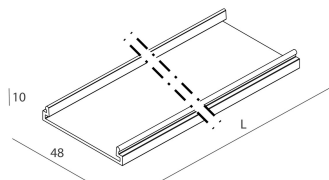

LUCKY EVO

100519.01 + 18774.99

LUCKY EVO: LED 38W EM.3K BIA L=1687 + LUCKY EVO: DIFF. OPALE PER L1687

novalux
ITALIAN LIGHTING DESIGN SINCE 1948

Caratteristiche

Uso: Interno
Ottica: OPALE
L: 1687mm
A: 48mm
H: 10mm
Made in: ITALY
Garanzia: 5 anni
Peso: 0.35kg

Dati tecnici

IP: 40

Novalux S.r.l. via Marzabotto, 2 40050 Funo di Argelato (BO) Italy
Tel: +39 051 860558 · Fax +39 051 6647859 · Mail: info@novalux.it · P.IVA 00536541204 · novalux.com
Società soggetta ad attività di direzione e coordinamento da parte di SLV GmbH

La presente scheda tecnica è di proprietà di Novalux S.r.l., tutti i diritti riservati. Novalux S.r.l. si riserva il diritto di apportare modifiche senza preavviso alcuno.
Ultimo aggiornamento: 6/8/2025, 12:05:10