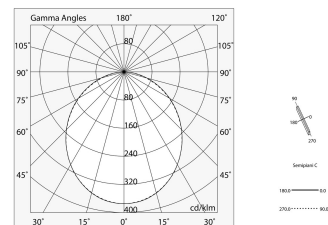

LUCKY EVO

100519.01 + 18774.99

LUCKY EVO: LED 38W EM.3K BIA L=1687 + LUCKY EVO: DIFF. OPALE PER L1687

novalux
ITALIAN LIGHTING DESIGN SINCE 1948

Caratteristiche

Uso: Interno
Tipo installazione: PARETE, INCASSO IN CARTONGESSO, SOSPENSIONE, PLAFONE, BINARIO
Emissione: DIRETTA
Ottica: OPALE
Colore: BIANCO
Dimmerazione: ON/OFF
Emergenza: Autonomia 1h/Ricarica 12h
L: 1687mm
A: 52mm
H: 80mm
Made in: ITALY
Garanzia: 5 anni eccetto batteria
Peso: 5kg