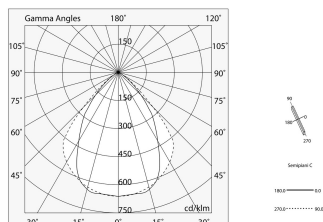

Novalux S.r.l. via Marzabotto, 2 40050 Funo di Argelato (BO) Italy
Tel: +39 051 860558 · Fax +39 051 6647859 · Mail: info@novalux.it · P.IVA 00536541204 · novalux.com
Società soggetta ad attività di direzione e coordinamento da parte di SLV GmbH

La presente scheda tecnica è di proprietà di Novalux S.r.l., tutti i diritti riservati. Novalux S.r.l. si riserva il diritto di apportare modifiche senza preavviso alcuno.
Ultimo aggiornamento: 29/4/2024, 14:13:10