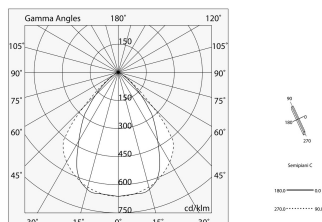

LUCKY EVO

100522.01 + 100580.99

LUCKY EVO: LED ANG. 25W 4K BIA L=592 + LUCKY EVO: ANG.2 DIF.TR.+MICROS. L=590

novalux
ITALIAN LIGHTING DESIGN SINCE 1948

Caratteristiche

Usò: Interno
Tipo installazione: PARETE, INCASSO IN CARTONGESSO, SOSPENSIONE, PLAFONE, BINARIO
Emissione: DIRETTA
Ottica: MICROSTRUTTURATO
Colore: BIANCO
Dimmerazione: ON/OFF
Emergenza: NO
L: 592x592mm
A: 52mm
H: 80mm
Made in: ITALY
Garanzia: 5 anni
Peso: 3.05kg

Dati tecnici

Potenza reale apparecchio: 28.5W
Flusso luminoso apparecchio: 2003lm
IP: 40
Classe di isolamento: I
Tensione di alimentazione: 220-240V 50/60Hz
UGR: <19
SELV: Sì

Sorgente

Sorgente luminosa: LED
Potenza sorgente: 25W
Flusso luminoso sorgente: 3886lm
Temperatura colore: 4000K
CRI: >80
Tolleranza colore: 3 Step MacAdam
LED lifespan: 50000h L80 B20

Conformità

CEI EN 60598-1:2015 + A11:2009. IEC 60598-2:2015 2-1, 2-2

Norme

Rischio fotobiologico: GRUPPO RISCHIO 0 Apparecchio certificato in GRUPPO ESENTE DA RISCHI, in conformità alla normativa CEI EN 62471:2010-01, IEC TR 62778:2014.

[Visualizza maggiori info sul prodotto](#)

Novalux S.r.l. via Marzabotto, 2 40050 Funo di Argelato (BO) Italy
Tel: +39 051 860558 · Fax +39 051 6647859 · Mail: info@novalux.it · P.IVA 00536541204 · novalux.com
Società soggetta ad attività di direzione e coordinamento da parte di SLV GmbH

La presente scheda tecnica è di proprietà di Novalux S.r.l., tutti i diritti riservati. Novalux S.r.l. si riserva il diritto di apportare modifiche senza preavviso alcuno.
Ultimo aggiornamento: 29/4/2024, 14:13:10