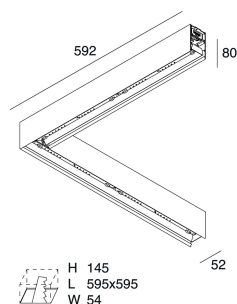

LUCKY EVO

100522.01 + 100580.99

LUCKY EVO: LED ANG. 25W 4K BIA L=592 + LUCKY EVO: ANG.2 DIF.TR.+MICROS. L=590

novalux
ITALIAN LIGHTING DESIGN SINCE 1948

Caratteristiche

Usò: Interno
Tipo installazione: PARETE, INCASSO IN CARTONGESSO, SOSPENSIONE, PLAFONE, BINARIO
Emissione: DIRETTA
Ottica: MICROSTRUTTURATO
Colore: BIANCO
Dimmerazione: ON/OFF
Emergenza: NO
L: 592x592mm
A: 52mm
H: 80mm
Made in: ITALY
Garanzia: 5 anni
Peso: 3.05kg