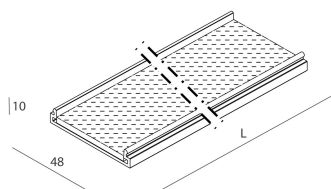

Novalux S.r.l. via Marzabotto, 2 40050 Funo di Argelato (BO) Italy
Tel: +39 051 860558 · Fax +39 051 6647859 · Mail: info@novalux.it · P.IVA 00536541204 · novalux.com
Società soggetta ad attività di direzione e coordinamento da parte di SLV GmbH

La presente scheda tecnica è di proprietà di Novalux S.r.l., tutti i diritti riservati. Novalux S.r.l. si riserva il diritto di apportare modifiche senza preavviso alcuno.
Ultimo aggiornamento: 29/4/2024, 14:13:10