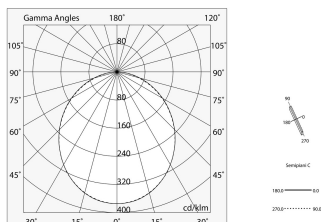

LUCKY EVO

100522.01 + 18744.99

LUCKY EVO: LED ANG. 25W 4K BIA L=592 + LUCKY EVO: ANG.N.2 DIFF.OPALE PER L592

novalux
ITALIAN LIGHTING DESIGN SINCE 1948

H 145
L 595x595
W 54

Caratteristiche

Uso: Interno
Tipo installazione: PARETE, INCASSO IN CARTONGESSO, SOSPENSIONE, PLAFONE, BINARIO
Emissione: DIRETTA
Ottica: OPALE
Colore: BIANCO
Dimmerazione: ON/OFF
Emergenza: NO
L: 592x592mm
A: 52mm
H: 80mm
Made in: ITALY
Garanzia: 5 anni
Peso: 3.05kg

Dati tecnici

Potenza reale apparecchio: 28.5W
Flusso luminoso apparecchio: 2176lm
IP: 40
Classe di isolamento: I
Tensione di alimentazione: 220-240V 50/60Hz
SELV: Si

Sorgente

Sorgente luminosa: LED
Potenza sorgente: 25W
Flusso luminoso sorgente: 3886lm
Temperatura colore: 4000K
CRI: >80
Tolleranza colore: 3 Step MacAdam
LED lifespan: 50000h L80 B20