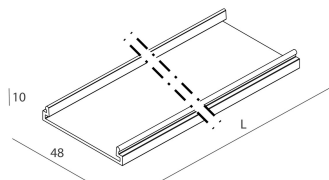

LUCKY EVO

100522.01 + 18744.99

LUCKY EVO: LED ANG. 25W 4K BIA L=592 + LUCKY EVO: ANG.N.2 DIFF.OPALE PER L592

novalux
ITALIAN LIGHTING DESIGN SINCE 1948

Caratteristiche

Uso: Interno
Ottica: OPALE
L: 592x592mm
A: 48mm
H: 10mm
Made in: ITALY
Garanzia: 5 anni
Peso: 0.3kg

Dati tecnici

IP: 40

Novalux S.r.l. via Marzabotto, 2 40050 Funo di Argelato (BO) Italy
Tel: +39 051 860558 · Fax +39 051 6647859 · Mail: info@novalux.it · P.IVA 00536541204 · novalux.com
Società soggetta ad attività di direzione e coordinamento da parte di SLV GmbH

La presente scheda tecnica è di proprietà di Novalux S.r.l., tutti i diritti riservati. Novalux S.r.l. si riserva il diritto di apportare modifiche senza preavviso alcuno.
Ultimo aggiornamento: 29/4/2024, 14:13:09