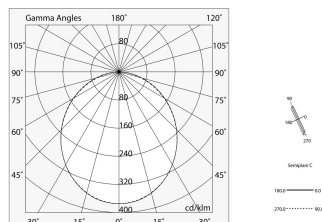

LUCKY EVO

100522.01 + 18744.99

LUCKY EVO: LED ANG. 25W 4K BIA L=592 + LUCKY EVO: ANG.N.2 DIFF.OPALE PER L592

novalux
ITALIAN LIGHTING DESIGN SINCE 1948

Caratteristiche

Uso: Interno
Ottica: OPALE
L: 592x592mm
A: 48mm
H: 10mm
Made in: ITALY
Garanzia: 5 anni
Peso: 0.3kg

Dati tecnici

IP: 40

Novalux S.r.l. via Marzabotto, 2 40050 Funo di Argelato (BO) Italy
Tel: +39 051 860558 · Fax +39 051 6647859 · Mail: info@novalux.it · P.IVA 00536541204 · novalux.com
Società soggetta ad attività di direzione e coordinamento da parte di SLV GmbH

La presente scheda tecnica è di proprietà di Novalux S.r.l., tutti i diritti riservati. Novalux S.r.l. si riserva il diritto di apportare modifiche senza preavviso alcuno.
Ultimo aggiornamento: 29/4/2024, 14:13:09