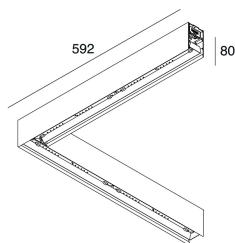

LUCKY EVO

100522.01 + 18744.99

LUCKY EVO: LED ANG. 25W 4K BIA L=592 + LUCKY EVO: ANG.N.2 DIFF.OPALE PER L592

novalux
ITALIAN LIGHTING DESIGN SINCE 1948

H 145
L 595x595
W 54

Caratteristiche

Uso: Interno
Tipo installazione: PARETE, INCASSO IN CARTONGESSO, SOSPENSIONE, PLAFONE, BINARIO
Emissione: DIRETTA
Ottica: OPALE
Colore: BIANCO
Dimmerazione: ON/OFF
Emergenza: NO
L: 592x592mm
A: 52mm
H: 80mm
Made in: ITALY
Garanzia: 5 anni
Peso: 3.05kg