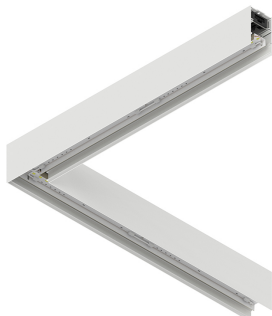

LUCKY EVO

100522.01 + 18744.99

LUCKY EVO: LED ANG. 25W 4K BIA L=592 + LUCKY EVO: ANG.N.2 DIFF.OPALE PER L592

novalux
ITALIAN LIGHTING DESIGN SINCE 1948

H 145
L 595x595
W 54

Caratteristiche

Uso: Interno
Tipo installazione: PARETE, INCASSO IN CARTONGESSO, SOSPENSIONE, PLAFONE, BINARIO
Emissione: DIRETTA
Ottica: OPALE
Colore: BIANCO
Dimmerazione: ON/OFF
Emergenza: NO
L: 592x592mm
A: 52mm
H: 80mm
Made in: ITALY
Garanzia: 5 anni
Peso: 3.05kg