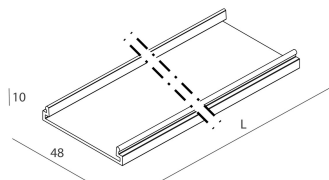

LUCKY EVO

100585.02 + 100558.99

LUCKY EVO: LED 50W 3K NE L=2249 + LUCKY EVO: DIFF. OPALE PER L2249

novalux
ITALIAN LIGHTING DESIGN SINCE 1948

Caratteristiche

Uso: Interno
Ottica: OPALE
L: 2249mm
A: 48mm
H: 10mm
Made in: ITALY
Garanzia: 5 anni
Peso: 0.4kg

Dati tecnici

IP: 40

Novalux S.r.l. via Marzabotto, 2 40050 Funo di Argelato (BO) Italy
Tel: +39 051 860558 · Fax +39 051 6647859 · Mail: info@novalux.it · P.IVA 00536541204 · novalux.com
Società soggetta ad attività di direzione e coordinamento da parte di SLV GmbH

La presente scheda tecnica è di proprietà di Novalux S.r.l., tutti i diritti riservati. Novalux S.r.l. si riserva il diritto di apportare modifiche senza preavviso alcuno.
Ultimo aggiornamento: 29/4/2024, 14:12:57