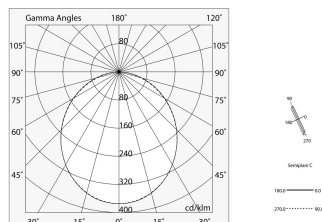

LUCKY EVO

100585.02 + 100558.99

LUCKY EVO: LED 50W 3K NE L=2249 + LUCKY EVO: DIFF. OPALE PER L2249

novalux
ITALIAN LIGHTING DESIGN SINCE 1948

Caratteristiche

Uso: Interno
Ottica: OPALE
L: 2249mm
A: 48mm
H: 10mm
Made in: ITALY
Garanzia: 5 anni
Peso: 0.4kg

Dati tecnici

IP: 40

Novalux S.r.l. via Marzabotto, 2 40050 Funo di Argelato (BO) Italy
Tel: +39 051 860558 · Fax +39 051 6647859 · Mail: info@novalux.it · P.IVA 00536541204 · novalux.com
Società soggetta ad attività di direzione e coordinamento da parte di SLV GmbH

La presente scheda tecnica è di proprietà di Novalux S.r.l., tutti i diritti riservati. Novalux S.r.l. si riserva il diritto di apportare modifiche senza preavviso alcuno.
Ultimo aggiornamento: 29/4/2024, 14:12:57