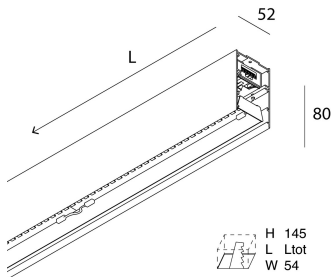

## Caratteristiche

Uso: Interno  
Tipo installazione: PARETE, INCASSO IN CARTONGESSO, SOSPENSIONE, PLAFONE, BINARIO  
Emissione: DIRETTA  
Ottica: OPALE  
Colore: NERO  
Dimmerazione: ON/OFF  
Emergenza: NO  
L: 2249mm  
A: 52mm  
H: 80mm  
Made in: ITALY  
Garanzia: 5 anni  
Peso: 5.5kg

## Caratteristiche

Uso: Interno  
Ottica: OPALE  
L: 2249mm  
A: 48mm  
H: 10mm  
Made in: ITALY  
Garanzia: 5 anni  
Peso: 0.4kg