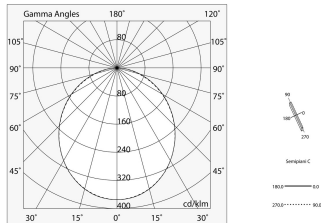

## Caratteristiche

Uso: Interno  
Tipo installazione: PARETE, INCASSO IN CARTONGESSO, SOSPENSIONE, PLAFONE, BINARIO  
Emissione: DIRETTA  
Ottica: OPALE  
Colore: NERO  
Dimmerazione: ON/OFF  
Emergenza: NO  
L: 2249mm  
A: 52mm  
H: 80mm  
Made in: ITALY  
Garanzia: 5 anni  
Peso: 5.5kg