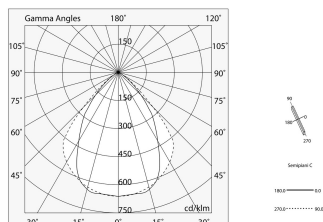

Novalux S.r.l. via Marzabotto, 2 40050 Funo di Argelato (BO) Italy
Tel: +39 051 860558 · Fax +39 051 6647859 · Mail: info@novalux.it · P.IVA 00536541204 · novalux.com
Società soggetta ad attività di direzione e coordinamento da parte di SLV GmbH

La presente scheda tecnica è di proprietà di Novalux S.r.l., tutti i diritti riservati. Novalux S.r.l. si riserva il diritto di apportare modifiche senza preavviso alcuno.
Ultimo aggiornamento: 29/4/2024, 14:12:58