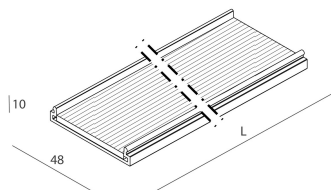

Novalux S.r.l. via Marzabotto, 2 40050 Funo di Argelato (BO) Italy
Tel: +39 051 860558 · Fax +39 051 6647859 · Mail: info@novalux.it · P.IVA 00536541204 · novalux.com
Società soggetta ad attività di direzione e coordinamento da parte di SLV GmbH

La presente scheda tecnica è di proprietà di Novalux S.r.l., tutti i diritti riservati. Novalux S.r.l. si riserva il diritto di apportare modifiche senza preavviso alcuno.
Ultimo aggiornamento: 29/4/2024, 14:12:58