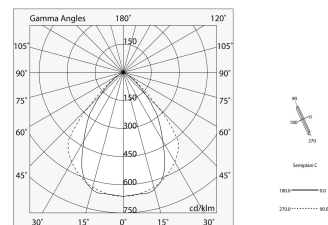

LUCKY EVO

100585.02 + 100577.99

LUCKY EVO: LED 50W 3K NE L=2249 + LUCKY EVO: DIFF.TRAS.+MICROS. PER L2249

novalux
ITALIAN LIGHTING DESIGN SINCE 1948

Caratteristiche

Uso: Interno
Tipo installazione: PARETE, INCASSO IN CARTONGESSO, SOSPENSIONE, PLAFONE, BINARIO
Emissione: DIRETTA
Ottica: MICROSTRUTTURATO
Colore: NERO
Dimmerazione: ON/OFF
Emergenza: NO
L: 2249mm
A: 52mm
H: 80mm
Made in: ITALY
Garanzia: 5 anni
Peso: 5.5kg

Dati tecnici

Potenza reale apparecchio: 57.6W
Flusso luminoso apparecchio: 3941lm
IP: 40
Classe di isolamento: I
Tensione di alimentazione: 220-240V 50/60Hz
UGR: <19
SELV: Sì

Sorgente

Sorgente luminosa: LED
Potenza sorgente: 50W
Flusso luminoso sorgente: 7499lm
Temperatura colore: 3000K
CRI: >80
Tolleranza colore: 3 Step MacAdam
LED lifespan: 50000h L80 B20

Conformità

CEI EN 60598-1:2015 + A11:2009. IEC 60598-2:2015 2-1, 2-2

Norme

Rischio fotobiologico: GRUPPO RISCHIO 0 Apparecchio certificato in GRUPPO ESENTE DA RISCHI, in conformità alla normativa CEI EN 62471:2010-01, IEC TR 62778:2014.

[Visualizza maggiori info sul prodotto](#)

Novalux S.r.l. via Marzabotto, 2 40050 Funo di Argelato (BO) Italy
Tel: +39 051 860558 · Fax +39 051 6647859 · Mail: info@novalux.it · P.IVA 00536541204 · novalux.com
Società soggetta ad attività di direzione e coordinamento da parte di SLV GmbH

La presente scheda tecnica è di proprietà di Novalux S.r.l., tutti i diritti riservati. Novalux S.r.l. si riserva il diritto di apportare modifiche senza preavviso alcuno.
Ultimo aggiornamento: 29/4/2024, 14:12:58