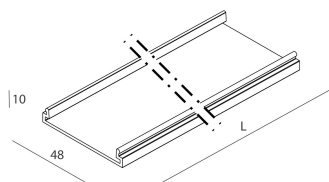

LUCKY EVO

100587.02 + 100560.99

LUCKY EVO: LED 63W 3K NE L=2811 + LUCKY EVO: DIFF. OPALE PER L2811

novalux
ITALIAN LIGHTING DESIGN SINCE 1948

Caratteristiche

Uso: Interno
Ottica: OPALE
L: 2811mm
A: 48mm
H: 10mm
Made in: ITALY
Garanzia: 5 anni
Peso: 0.5kg

Dati tecnici

IP: 40

Novalux S.r.l. via Marzabotto, 2 40050 Funo di Argelato (BO) Italy
Tel: +39 051 860558 · Fax +39 051 6647859 · Mail: info@novalux.it · P.IVA 00536541204 · novalux.com
Società soggetta ad attività di direzione e coordinamento da parte di SLV GmbH

La presente scheda tecnica è di proprietà di Novalux S.r.l., tutti i diritti riservati. Novalux S.r.l. si riserva il diritto di apportare modifiche senza preavviso alcuno.
Ultimo aggiornamento: 9/8/2024, 10:15:41