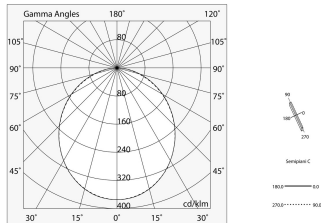

LUCKY EVO

100587.02 + 100560.99

LUCKY EVO: LED 63W 3K NE L=2811 + LUCKY EVO: DIFF. OPALE PER L2811

novalux
ITALIAN LIGHTING DESIGN SINCE 1948

Caratteristiche

Uso: Interno
Tipo installazione: PARETE, INCASSO IN CARTONGESSO, SOSPENSIONE, PLAFONE, BINARIO
Emissione: DIRETTA
Ottica: OPALE
Colore: NERO
Dimmerazione: ON/OFF
Emergenza: NO
L: 2811mm
A: 52mm
H: 80mm
Made in: ITALY
Garanzia: 5 anni
Peso: 6.5kg