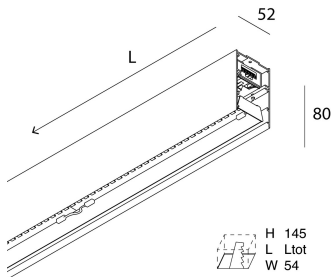

LUCKY EVO

100587.02 + 100560.99

LUCKY EVO: LED 63W 3K NE L=2811 + LUCKY EVO: DIFF. OPALE PER L2811

novalux
ITALIAN LIGHTING DESIGN SINCE 1948

Caratteristiche

Uso: Interno
Tipo installazione: PARETE, INCASSO IN CARTONGESSO, SOSPENSIONE, PLAFONE, BINARIO
Emissione: DIRETTA
Ottica: OPALE
Colore: NERO
Dimmerazione: ON/OFF
Emergenza: NO
L: 2811mm
A: 52mm
H: 80mm
Made in: ITALY
Garanzia: 5 anni
Peso: 6.5kg