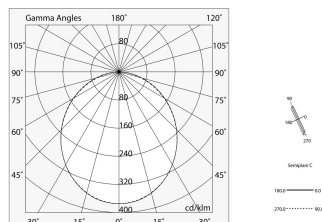

LUCKY EVO

100587.02 + 100560.99

LUCKY EVO: LED 63W 3K NE L=2811 + LUCKY EVO: DIFF. OPALE PER L2811

novalux
ITALIAN LIGHTING DESIGN SINCE 1948

Caratteristiche

Uso: Interno
Ottica: OPALE
L: 2811mm
A: 48mm
H: 10mm
Made in: ITALY
Garanzia: 5 anni
Peso: 0.5kg

Dati tecnici

IP: 40

Novalux S.r.l. via Marzabotto, 2 40050 Funo di Argelato (BO) Italy
Tel: +39 051 860558 · Fax +39 051 6647859 · Mail: info@novalux.it · P.IVA 00536541204 · novalux.com
Società soggetta ad attività di direzione e coordinamento da parte di SLV GmbH

La presente scheda tecnica è di proprietà di Novalux S.r.l., tutti i diritti riservati. Novalux S.r.l. si riserva il diritto di apportare modifiche senza preavviso alcuno.
Ultimo aggiornamento: 9/8/2024, 10:15:41